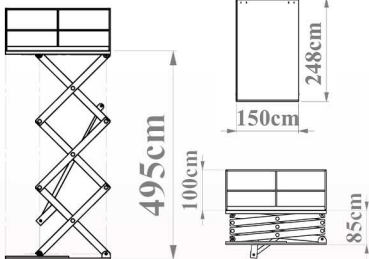

ژیبار صنعت

حل هوشمندانه چالش جا به جایی

بالابر ثابت یک تنی

ارتفاع 495 سانتی متر

سایر مشخصات:

- ♦ ابعاد در 150 سانتی متر
- ♦ ارتفاع بالابری 495 سانتی متر
- ♦ ارتفاع جمع شو 85 سانتی متر
- ♦ دارای فرود اضطراری در هنگام قطع شدن برق
- ♦ قابلیت تعویض فیچرهای
- ♦ تابلو برق 24 ولت جهت جلوگیری از برق گرفتگی