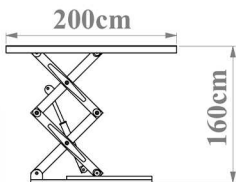

## بالابر ثابت یک تنی

ارتفاع 160 سانتی متر

### سایر مشخصات:

- ابعاد 200 در 150 سانتی متر
- ارتفاع بالابری 160 سانتی متر
- ارتفاع جمع شو 40 سانتی متر
- دارای فرود اضطراری در هنگام قطع شدن برق
- قابلیت تعویض فیچر ها
- تابلو برق 24 ولت جهت جلوگیری از برق گرفتگی