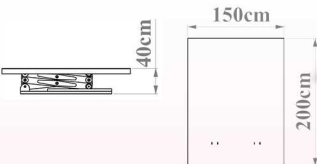

## بالابر ثابت یک تنی

ارتفاع 160 سانتی متر

### سایر مشخصات:

- ابعاد 200 در 150 سانتی متر
- ارتفاع بالابری 160 سانتی متر
- ارتفاع جمع شو 40 سانتی متر
- دارای فرود اضطراری در هنگام قطع شدن برق
- قابلیت تعویض فیچر ها
- تابلو برق 24 ولت جهت جلوگیری از برق گرفتگی