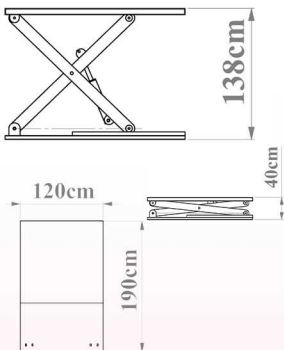

## بالابر ثابت یک تنی

ارتفاع 138 سانتی متر

### سایر مشخصات:

- ابعاد 120 در 190 سانتی متر
- ارتفاع بالابری 138 سانتی متر
- ارتفاع جمع شو 40 سانتی متر
- دارای فرود اضطراری در هنگام قطع شدن برق
- قابلیت تعویض فیچرهای
- تابلو برق 24 ولت جهت جلوگیری از برق گرفتگی