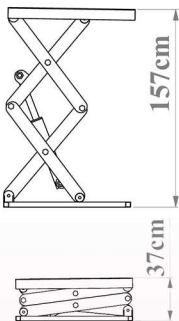

ژیار صنعت

حل هوشمندانه چالش جا به جایی

بالابر ثابت یک و نیم تنی

ارتفاع 157 سانتی متر

سایر مشخصات:

- ابعاد 100 در 80 سانتی متر
- ارتفاع بالابری 157 سانتی متر
- ارتفاع جمع شو 37 سانتی متر
- دارای فرود اضطراری در هنگام قطع شدن برق
- قابلیت تعویض فیچر ها
- تابلو برق 24 ولت جهت جلوگیری از برق گرفتگی