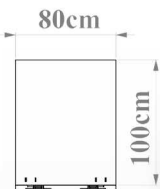

ژیار صنعت

حل هوشمندانه چالش جا به جایی

بالابر ثابت یک و نیم تنی

ارتفاع 157 سانتی متر

سایر مشخصات:

- ابعاد 100 در 80 سانتی متر
- ارتفاع بالابری 157 سانتی متر
- ارتفاع جمع شو 37 سانتی متر
- دارای فرود اضطراری در هنگام قطع شدن برق
- قابلیت تعویض فیچر ها
- تابلو برق 24 ولت جهت جلوگیری از برق گرفتگی