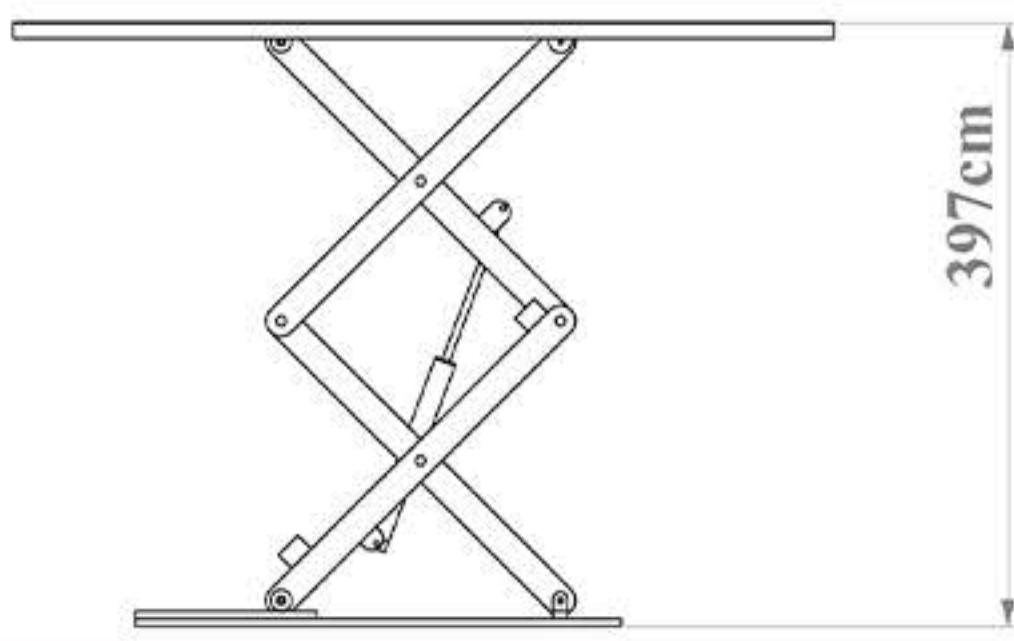

ژیبار صنعت

حل هوشمندانه چالش جا به جایی

بالابر ثابت سه تنی

ارتفاع 397 سانتی متر

سایر مشخصات؛

- ♦ ابعاد 540 در 230 سانتی متر
- ♦ ارتفاع بالابری 397 سانتی متر
- ♦ ارتفاع جمع شو 94 سانتی متر
- ♦ دارای فرود اضطراری در هنگام قطع شدن برق
- ♦ قابلیت تعویض قیچیها
- ♦ تابلو برق 24 ولت جهت جلوگیری از برق گرفتگی

حل هوشمندانه چالش جا بجایی

۳ تن

ظرفیت دستگاه

۱۲ ماه
گارانتی

www.dockleveler.ir
dockleveler.ir
+989190809755
021-91097275

تهران پاکدشت بلوار امام رضا
(جاده خاوران)، ۲۰۰ متر بعد از
بیمارستان شهدای پاکدشت
به سمت تهران، پلاک ۷۱۳