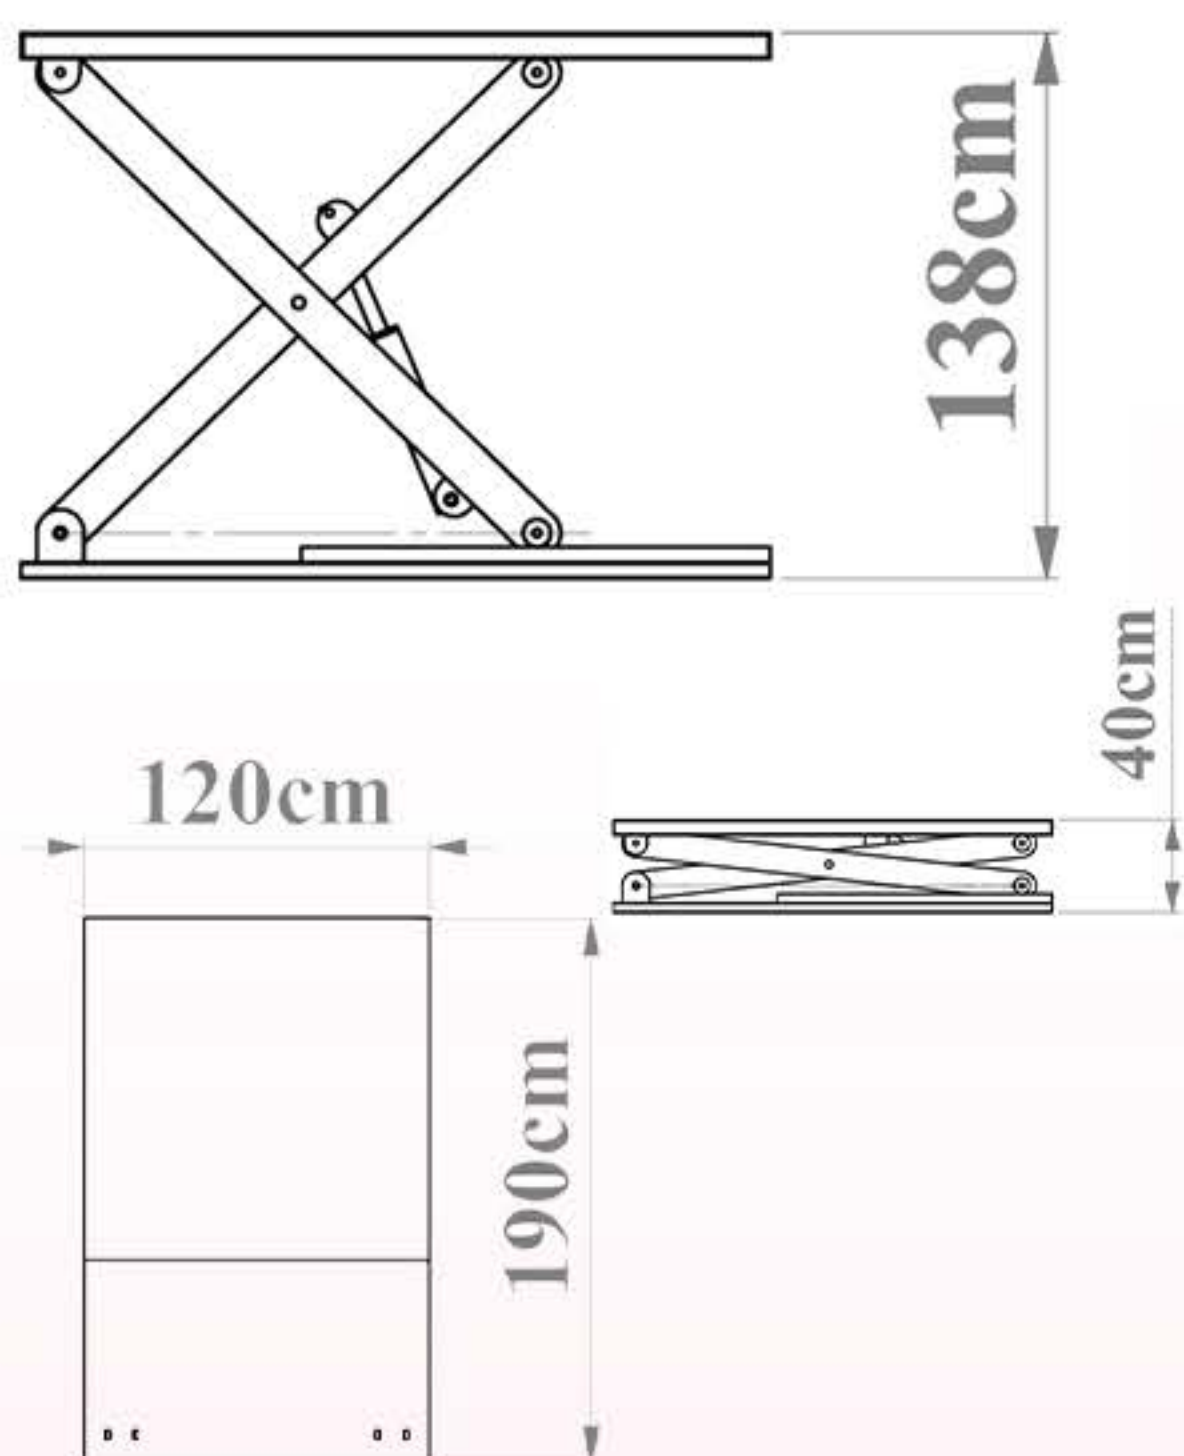

ژیبار صنعت

حل هوشمندانه چالش جا به جایی

بالابر ثابت 400 کیلویی

ارتفاع 127 سانتی متر

سایر مشخصات؛

- ♦ ابعاد 60 در 120 سانتی متر
- ♦ ارتفاع بالابری 127 سانتی متر
- ♦ ارتفاع جمع شو 43 سانتی متر
- ♦ دارای فرود اضطراری در هنگام قطع شدن برق
- ♦ قابلیت تعویض قیچیها
- ♦ تابلو برق 24 ولت جهت جلوگیری از برق گرفتگی

ژیبار صنعت

حل هوشمندانه چالش جا به جایی

بالابر ثابت 500 کیلویی

ارتفاع 440 سانتی متر

سایر مشخصات؛

- ♦ ابعاد 120 در 200 سانتی متر
- ♦ ارتفاع بالابری 440 سانتی متر
- ♦ ارتفاع جمع شو 72 سانتی متر
- ♦ دارای فرود اضطراری در هنگام قطع شدن برق
- ♦ قابلیت تعویض قیچیها
- ♦ تابلو برق 24 ولت جهت جلوگیری از برق گرفتگی

ژیار صنعت

حل هوشمندانه چالش جا به جایی

بالابر ثابت یک تنی

ارتفاع 132 سانتی متر

سایر مشخصات؛

- ♦ ابعاد 100 در 180 سانتی متر
- ♦ ارتفاع بالابری 132 سانتی متر
- ♦ ارتفاع جمع شو 42 سانتی متر
- ♦ دارای فرود اضطراری در هنگام قطع شدن برق
- ♦ قابلیت تعویض قیچیها
- ♦ تابلو برق 24 ولت جهت جلوگیری از برق گرفتگی

ژیبار صنعت

حل هوشمندانه چالش جا به جایی

بالابر ثابت یک تنی

ارتفاع 138 سانتی متر

سایر مشخصات؛

- ♦ ابعاد 120 در 190 سانتی متر
- ♦ ارتفاع بالابری 138 سانتی متر
- ♦ ارتفاع جمع شو 40 سانتی متر
- ♦ دارای فرود اضطراری در هنگام قطع شدن برق
- ♦ قابلیت تعویض قیچیها
- ♦ تابلو برق 24 ولت جهت جلوگیری از برق گرفتگی