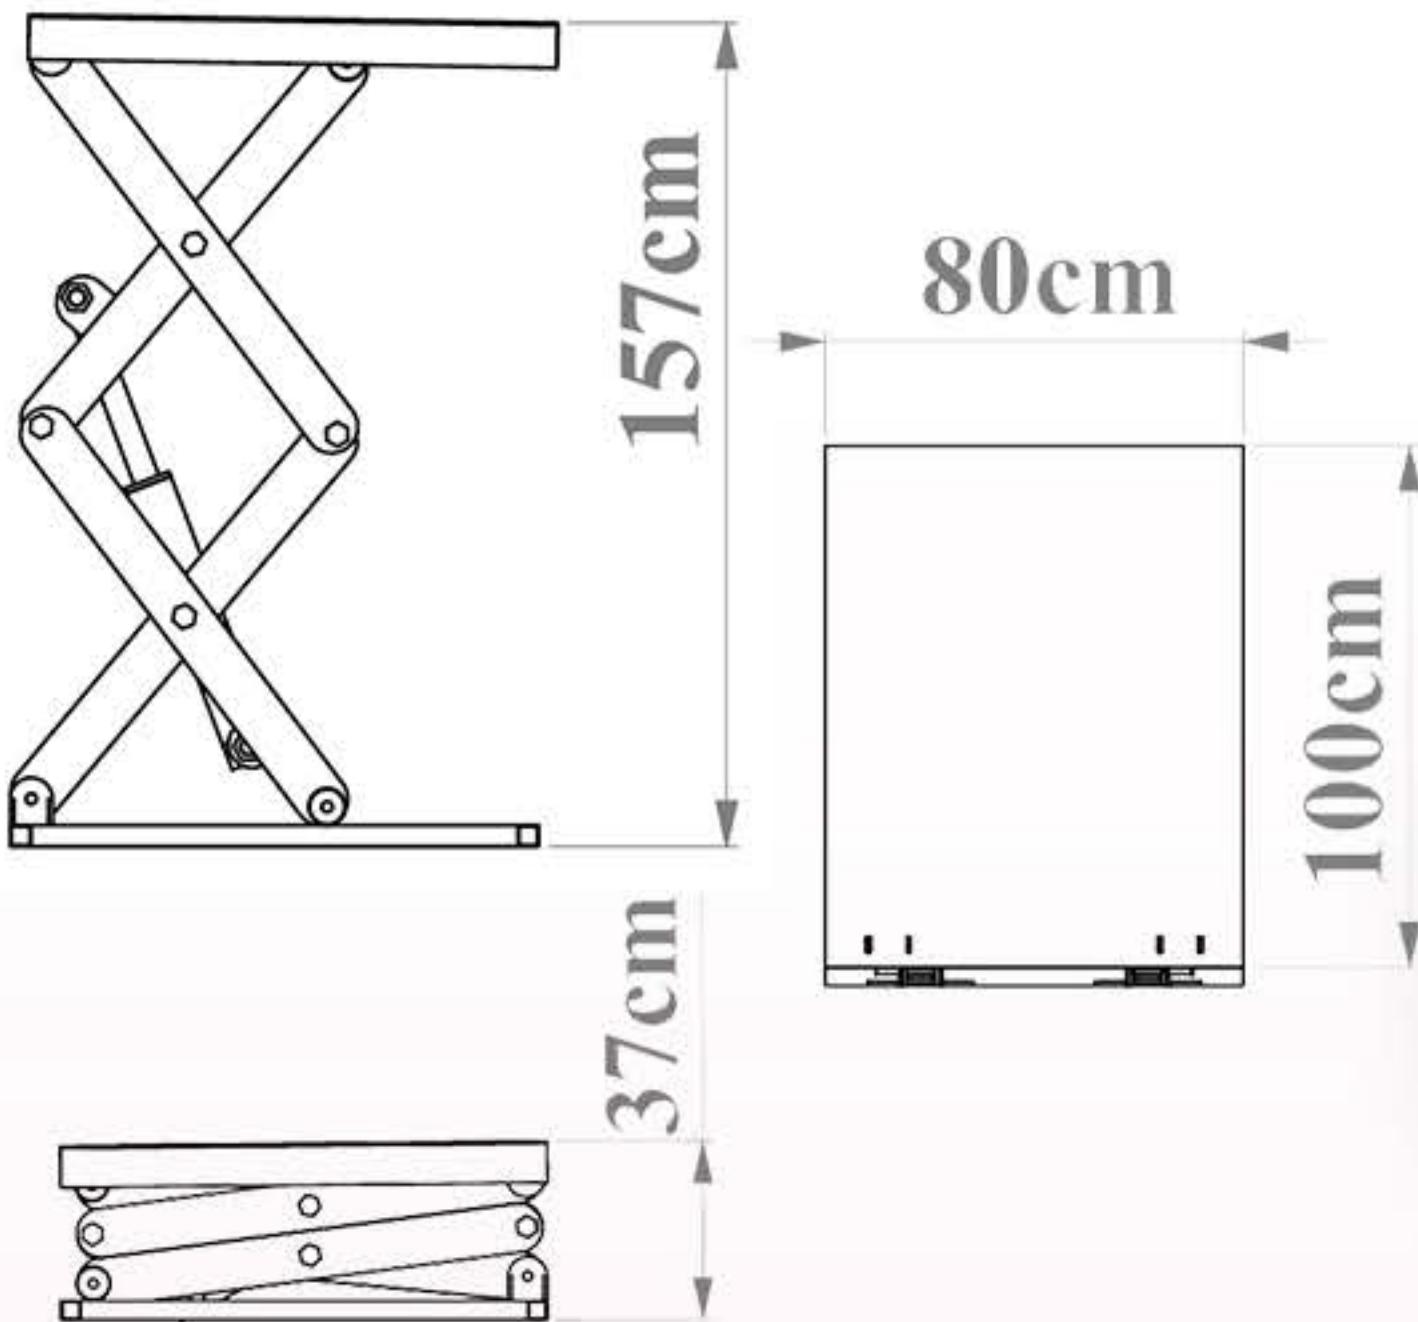

ژیبار صنعت

حل هوشمندانه چالش جا به جایی

بالابر ثابت یک تنی

ارتفاع 495 سانتی متر

سایر مشخصات؛

- ♦ ابعاد 150 در 248 سانتی متر
- ♦ ارتفاع بالابری 495 سانتی متر
- ♦ ارتفاع جمع شو 85 سانتی متر
- ♦ دارای فرود اضطراری در هنگام قطع شدن برق
- ♦ قابلیت تعویض قیچیها
- ♦ تابلو برق 24 ولت جهت جلوگیری از برق گرفتگی

ژیار صنعت

حل هوشمندانه چالش جا به جایی

بالابر ثابت یک و نیم تنی

ارتفاع 157 سانتی متر

سایر مشخصات؛

- ♦ ابعاد 100 در 80 سانتی متر
- ♦ ارتفاع بالابری 157 سانتی متر
- ♦ ارتفاع جمع شو 37 سانتی متر
- ♦ دارای فرود اضطراری در هنگام قطع شدن برق
- ♦ قابلیت تعویض قیچیها
- ♦ تابلو برق 24 ولت جهت جلوگیری از برق گرفتگی

ژیبار صنعت

حل هوشمندانه چالش جا به جایی

بالابر ثابت سه تنی

ارتفاع 397 سانتی متر

سایر مشخصات؛

- ♦ ابعاد 540 در 230 سانتی متر
- ♦ ارتفاع بالابری 397 سانتی متر
- ♦ ارتفاع جمع شو 94 سانتی متر
- ♦ دارای فرود اضطراری در هنگام قطع شدن برق
- ♦ قابلیت تعویض قیچیها
- ♦ تابلو برق 24 ولت جهت جلوگیری از برق گرفتگی