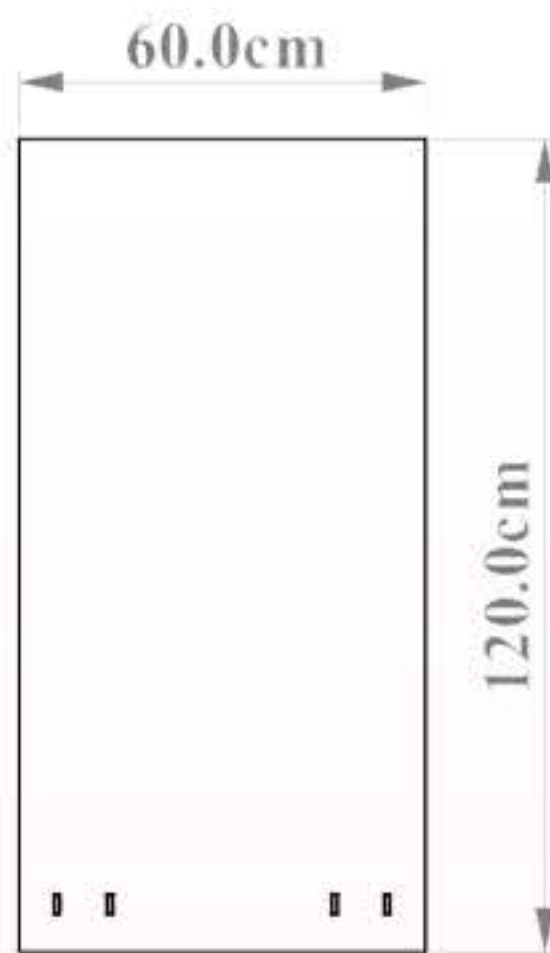

بالابر ثابت ۵۰۰ کیلوپی با ارتفاع ۴۴۰ سانتی متر

بالابر ثابت یک تنی با ارتفاع ۱۳۲ سانتی متر

بالابر ثابت یک تنی با ارتفاع ۱۳۸ سانتی متر

بالابر ثابت یک تنی با ارتفاع ۱۶۰ سانتی متر

بالابر ثابت یک تنی با ارتفاع ۴۹۵ سانتی متر

ژیبار صنعت

حل هوشمندانه چالش جا به جایی

بالابر ثابت 300 کیلویی

ارتفاع 406 سانتی متر

سایر مشخصات؛

- ♦ ابعاد 100 در 150 سانتی متر
- ♦ ارتفاع بالابری 404 سانتی متر
- ♦ ارتفاع جمع شو 56 سانتی متر
- ♦ دارای فرود اضطراری در هنگام قطع شدن برق
- ♦ قابلیت تعویض قیچیها
- ♦ تابلو برق 24 ولت جهت جلوگیری از برق گرفتگی

ژیبار صنعت

حل هوشمندانه چالش جا به جایی

بالابر ثابت 400 کیلویی

ارتفاع 127 سانتی متر

سایر مشخصات؛

- ♦ ابعاد 60 در 120 سانتی متر
- ♦ ارتفاع بالابری 127 سانتی متر
- ♦ ارتفاع جمع شو 43 سانتی متر
- ♦ دارای فرود اضطراری در هنگام قطع شدن برق
- ♦ قابلیت تعویض قیچیها
- ♦ تابلو برق 24 ولت جهت جلوگیری از برق گرفتگی