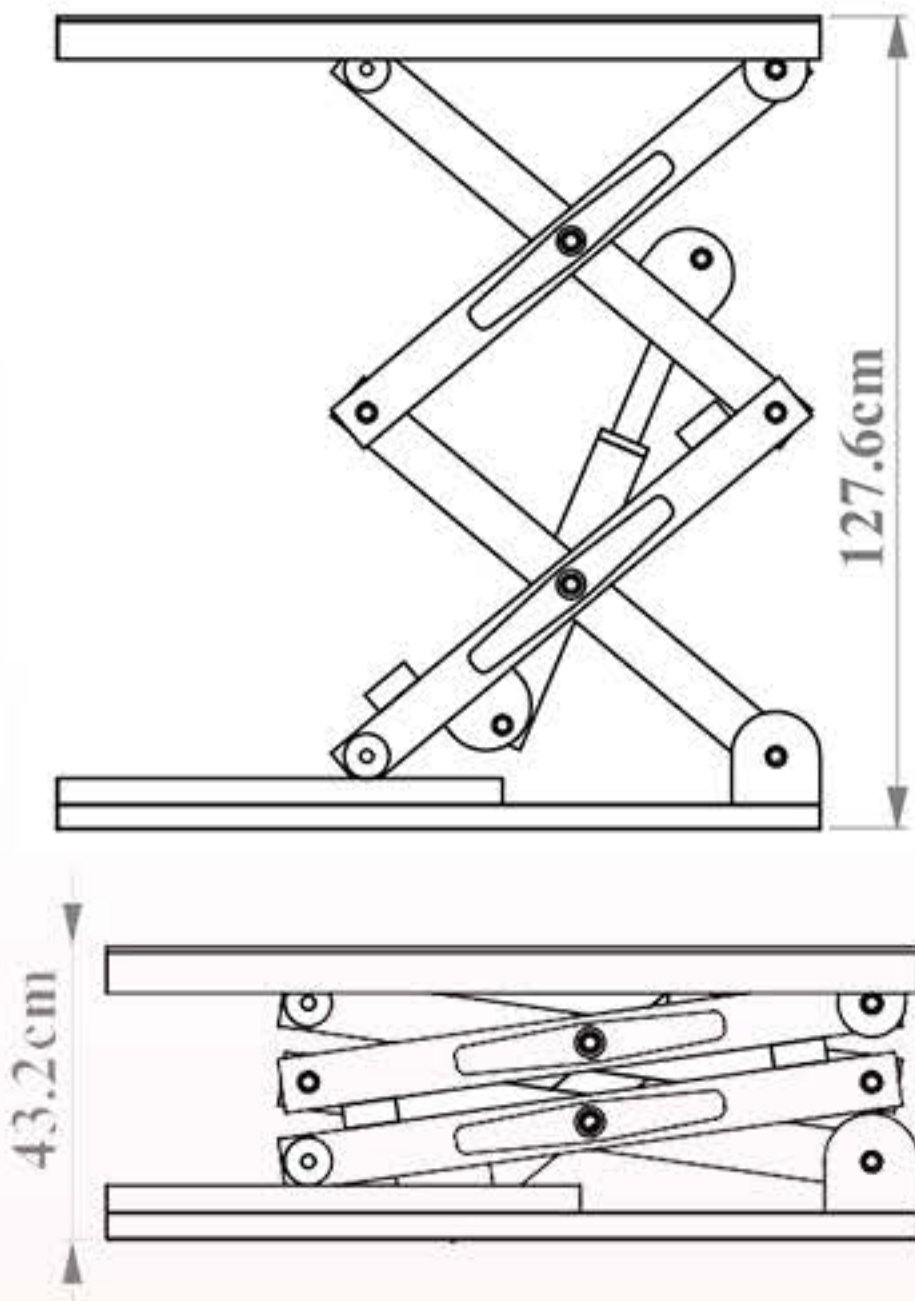

ژیبار صنعت

حل هوشمندانه چالش جا به جایی

بالابر ثابت 300 کیلویی

ارتفاع 406 سانتی متر

سایر مشخصات؛

- ♦ ابعاد 100 در 150 سانتی متر
- ♦ ارتفاع بالابری 404 سانتی متر
- ♦ ارتفاع جمع شو 56 سانتی متر
- ♦ دارای فرود اضطراری در هنگام قطع شدن برق
- ♦ قابلیت تعویض قیچیها
- ♦ تابلو برق 24 ولت جهت جلوگیری از برق گرفتگی

ژیبار صنعت

حل هوشمندانه چالش جا به جایی

بالابر ثابت 400 کیلویی

ارتفاع 127 سانتی متر

سایر مشخصات؛

- ♦ ابعاد 60 در 120 سانتی متر
- ♦ ارتفاع بالابری 127 سانتی متر
- ♦ ارتفاع جمع شو 43 سانتی متر
- ♦ دارای فرود اضطراری در هنگام قطع شدن برق
- ♦ قابلیت تعویض قیچیها
- ♦ تابلو برق 24 ولت جهت جلوگیری از برق گرفتگی