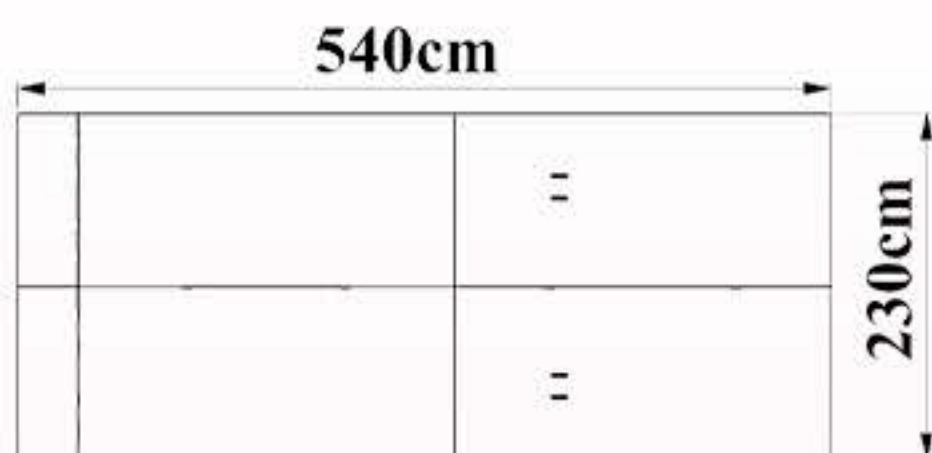

ژیار صنعت

حل هوشمندانه چالش جا به جایی

بالابر ثابت یک و نیم تنی

ارتفاع 157 سانتی متر

سایر مشخصات؛

- ♦ ابعاد 100 در 80 سانتی متر
- ♦ ارتفاع بالابری 157 سانتی متر
- ♦ ارتفاع جمع شو 37 سانتی متر
- ♦ دارای فرود اضطراری در هنگام قطع شدن برق
- ♦ قابلیت تعویض قیچیها
- ♦ تابلو برق 24 ولت جهت جلوگیری از برق گرفتگی

ژیبار صنعت

حل هوشمندانه چالش جا به جایی

بالابر ثابت سه تنی

ارتفاع 397 سانتی متر

سایر مشخصات؛

- ♦ ابعاد 540 در 230 سانتی متر
- ♦ ارتفاع بالابری 397 سانتی متر
- ♦ ارتفاع جمع شو 94 سانتی متر
- ♦ دارای فرود اضطراری در هنگام قطع شدن برق
- ♦ قابلیت تعویض قیچیها
- ♦ تابلو برق 24 ولت جهت جلوگیری از برق گرفتگی