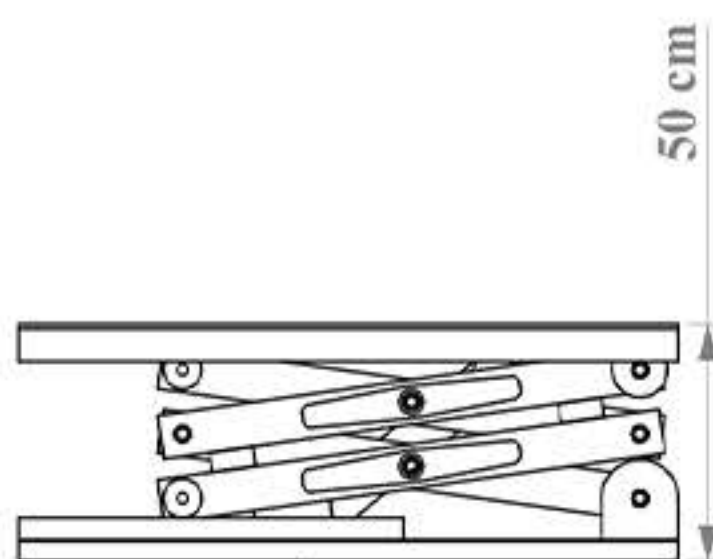

ژیوار صنعت

حل دوشمندانه چالش جا به جایی

ژیار صنعت

حل هوشمندانه چالش جا به جایی

بالابر ثابت ۲۰۰ کیلوپی با ارتفاع ۱۶۰ سانتی متر

بالابر ثابت ۳۰۰ کیلوپی با ارتفاع ۴۰۶ سانتی متر

بالابر ثابت ۴۰۰ کیلوپی با ارتفاع ۱۲۷ سانتی متر

بالابر ثابت ۵۰۰ کیلوپی با ارتفاع ۴۴۰ سانتی متر

بالابر ثابت یک تنی با ارتفاع ۱۳۲ سانتی متر

بالابر ثابت یک تنی با ارتفاع ۱۳۸ سانتی متر

بالابر ثابت یک تنی با ارتفاع ۱۶۰ سانتی متر

بالابر ثابت یک تنی با ارتفاع ۴۹۵ سانتی متر

بالابر ثابت یک و نیم تنی با ارتفاع ۱۵۷ سانتی متر

بالابر ثابت سه تنی با ارتفاع ۳۹۷ سانتی متر

تماس با ما

ژیار صنعت

حل هوشمندانه چالش جا به جایی

بالابر ثابت 200 کیلویی

ارتفاع 160 سانتی متر

سایر مشخصات؛

ژیبار صنعت

حل هوشمندانه چالش جا به جایی

بالابر ثابت 300 کیلویی

ارتفاع 406 سانتی متر

سایر مشخصات؛

- ♦ ابعاد 100 در 150 سانتی متر
- ♦ ارتفاع بالابری 404 سانتی متر
- ♦ ارتفاع جمع شو 56 سانتی متر
- ♦ دارای فرود اضطراری در هنگام قطع شدن برق
- ♦ قابلیت تعویض قیچیها
- ♦ تابلو برق 24 ولت جهت جلوگیری از برق گرفتگی