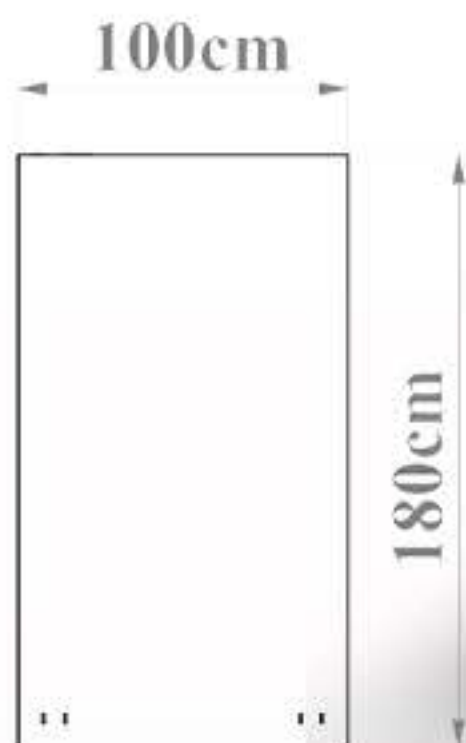

ژیبار صنعت

حل هوشمندانه چالش جا به جایی

بالابر ثابت 400 کیلویی

ارتفاع 127 سانتی متر

سایر مشخصات؛

- ♦ ابعاد 60 در 120 سانتی متر
- ♦ ارتفاع بالابری 127 سانتی متر
- ♦ ارتفاع جمع شو 43 سانتی متر
- ♦ دارای فرود اضطراری در هنگام قطع شدن برق
- ♦ قابلیت تعویض قیچیها
- ♦ تابلو برق 24 ولت جهت جلوگیری از برق گرفتگی

ژیبار صنعت

حل هوشمندانه چالش جا به جایی

بالابر ثابت 500 کیلویی

ارتفاع 440 سانتی متر

سایر مشخصات؛

- ♦ ابعاد 120 در 200 سانتی متر
- ♦ ارتفاع بالابری 440 سانتی متر
- ♦ ارتفاع جمع شو 72 سانتی متر
- ♦ دارای فرود اضطراری در هنگام قطع شدن برق
- ♦ قابلیت تعویض قیچیها
- ♦ تابلو برق 24 ولت جهت جلوگیری از برق گرفتگی

ژیار صنعت

حل هوشمندانه چالش جا به جایی

بالابر ثابت یک تنی

ارتفاع 132 سانتی متر

سایر مشخصات؛

- ♦ ابعاد 100 در 180 سانتی متر
- ♦ ارتفاع بالابری 132 سانتی متر
- ♦ ارتفاع جمع شو 42 سانتی متر
- ♦ دارای فرود اضطراری در هنگام قطع شدن برق
- ♦ قابلیت تعویض قیچیها
- ♦ تابلو برق 24 ولت جهت جلوگیری از برق گرفتگی