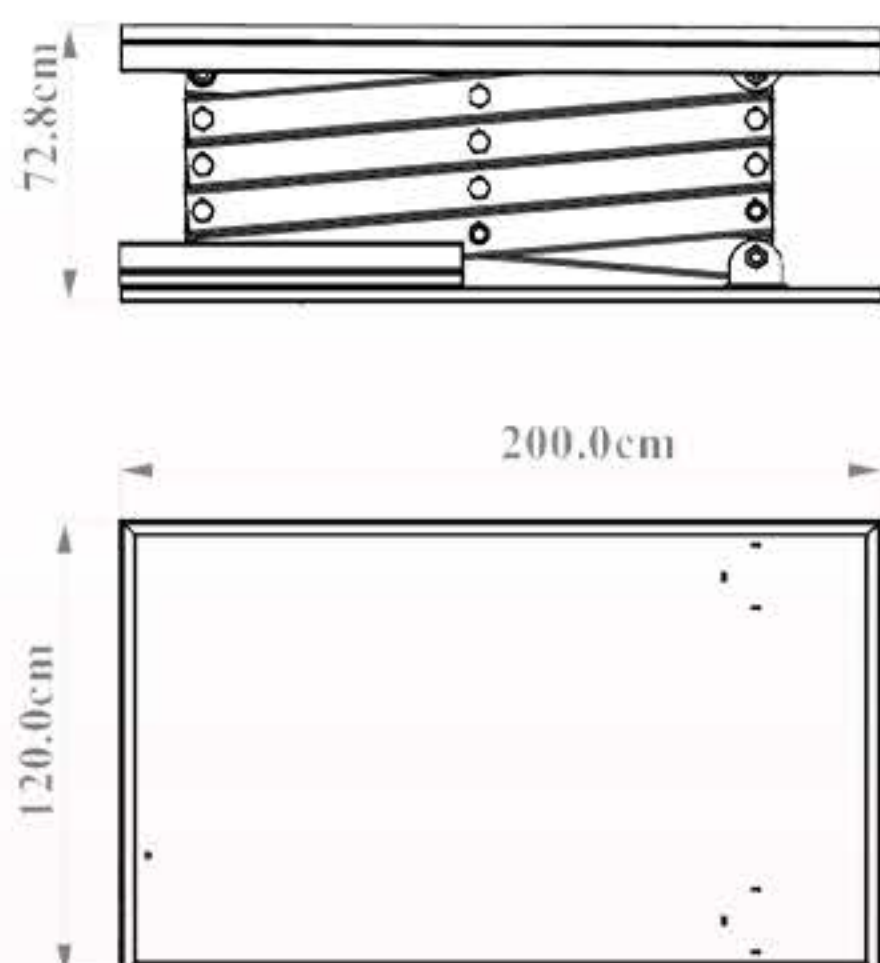

ژیبار صنعت

حل هوشمندانه چالش جا به جایی

بالابر ثابت 300 کیلویی

ارتفاع 406 سانتی متر

سایر مشخصات؛

- ♦ ابعاد 100 در 150 سانتی متر
- ♦ ارتفاع بالابری 404 سانتی متر
- ♦ ارتفاع جمع شو 56 سانتی متر
- ♦ دارای فرود اضطراری در هنگام قطع شدن برق
- ♦ قابلیت تعویض قیچیها
- ♦ تابلو برق 24 ولت جهت جلوگیری از برق گرفتگی

ژیبار صنعت

حل هوشمندانه چالش جا به جایی

بالابر ثابت 400 کیلویی

ارتفاع 127 سانتی متر

سایر مشخصات؛

- ♦ ابعاد 60 در 120 سانتی متر
- ♦ ارتفاع بالابری 127 سانتی متر
- ♦ ارتفاع جمع شو 43 سانتی متر
- ♦ دارای فرود اضطراری در هنگام قطع شدن برق
- ♦ قابلیت تعویض قیچیها
- ♦ تابلو برق 24 ولت جهت جلوگیری از برق گرفتگی

ژیبار صنعت

حل هوشمندانه چالش جا به جایی

بالابر ثابت 500 کیلویی

ارتفاع 440 سانتی متر

سایر مشخصات؛

- ♦ ابعاد 120 در 200 سانتی متر
- ♦ ارتفاع بالابری 440 سانتی متر
- ♦ ارتفاع جمع شو 72 سانتی متر
- ♦ دارای فرود اضطراری در هنگام قطع شدن برق
- ♦ قابلیت تعویض قیچیها
- ♦ تابلو برق 24 ولت جهت جلوگیری از برق گرفتگی