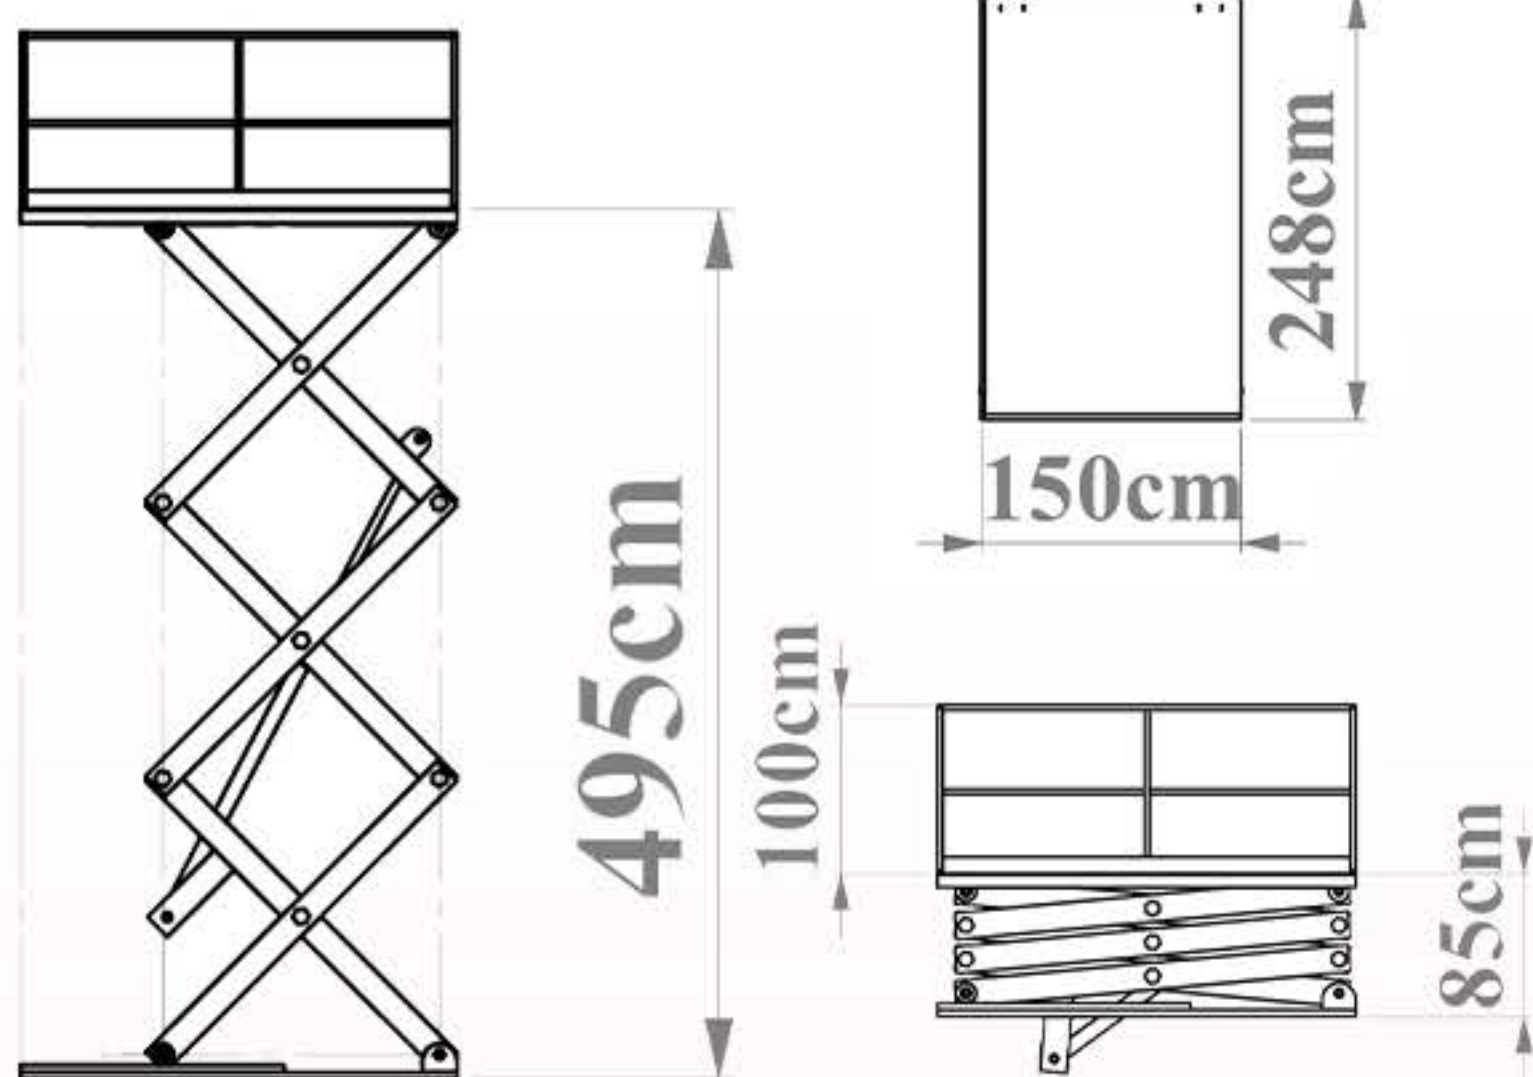

ژیار صنعت

حل هوشمندانه چالش جا به جایی

بالابر ثابت یک تنی

ارتفاع 160 سانتی متر

سایر مشخصات؛

- ♦ ابعاد 200 در 150 سانتی متر
- ♦ ارتفاع بالابری 160 سانتی متر
- ♦ ارتفاع جمع شو 40 سانتی متر
- ♦ دارای فرود اضطراری در هنگام قطع شدن برق
- ♦ قابلیت تعویض قیچیها
- ♦ تابلو برق 24 ولت جهت جلوگیری از برق گرفتگی

ژیبار صنعت

حل هوشمندانه چالش جا به جایی

بالابر ثابت یک تنی

ارتفاع 495 سانتی متر

سایر مشخصات؛

- ♦ ابعاد 150 در 248 سانتی متر
- ♦ ارتفاع بالابری 495 سانتی متر
- ♦ ارتفاع جمع شو 85 سانتی متر
- ♦ دارای فرود اضطراری در هنگام قطع شدن برق
- ♦ قابلیت تعویض قیچیها
- ♦ تابلو برق 24 ولت جهت جلوگیری از برق گرفتگی

ژیبار صنعت

حل هوشمندانه چالش جا به جایی

بالابر ثابت سه تنی

ارتفاع 397 سانتی متر

سایر مشخصات؛

- ♦ ابعاد 540 در 230 سانتی متر
- ♦ ارتفاع بالابری 397 سانتی متر
- ♦ ارتفاع جمع شو 94 سانتی متر
- ♦ دارای فرود اضطراری در هنگام قطع شدن برق
- ♦ قابلیت تعویض قیچیها
- ♦ تابلو برق 24 ولت جهت جلوگیری از برق گرفتگی