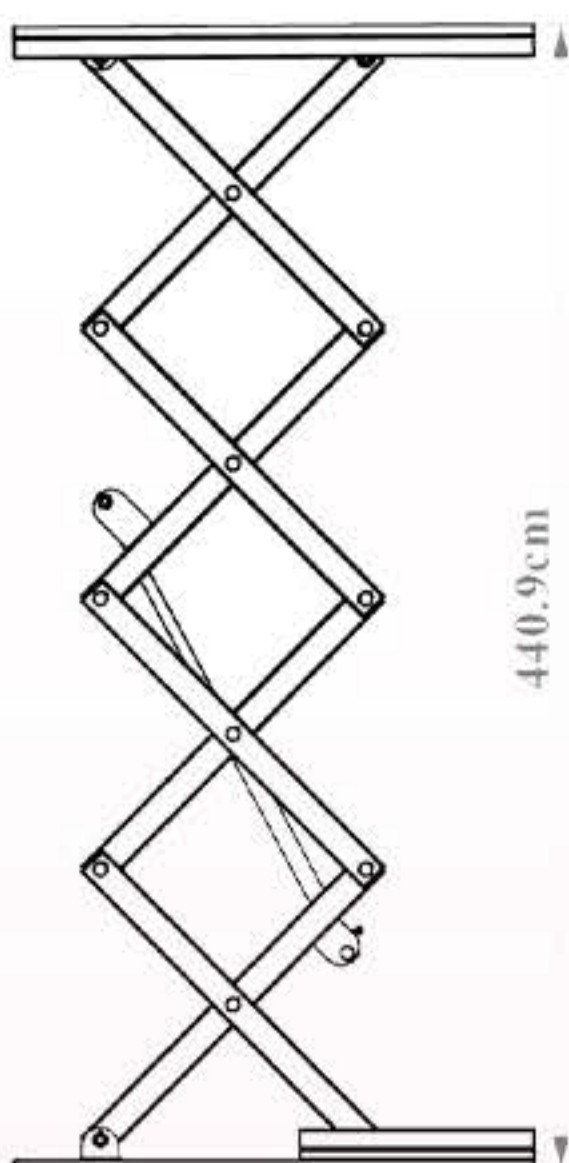

ژیبار صنعت

حل هوشمندانه چالش جا به جایی

بالابر ثابت 400 کیلویی

ارتفاع 127 سانتی متر

سایر مشخصات؛

- ♦ ابعاد 60 در 120 سانتی متر
- ♦ ارتفاع بالابری 127 سانتی متر
- ♦ ارتفاع جمع شو 43 سانتی متر
- ♦ دارای فرود اضطراری در هنگام قطع شدن برق
- ♦ قابلیت تعویض قیچیها
- ♦ تابلو برق 24 ولت جهت جلوگیری از برق گرفتگی

ژیبار صنعت

حل هوشمندانه چالش جا به جایی

بالابر ثابت 500 کیلویی

ارتفاع 440 سانتی متر

سایر مشخصات؛

- ♦ ابعاد 120 در 200 سانتی متر
- ♦ ارتفاع بالابری 440 سانتی متر
- ♦ ارتفاع جمع شو 72 سانتی متر
- ♦ دارای فرود اضطراری در هنگام قطع شدن برق
- ♦ قابلیت تعویض قیچیها
- ♦ تابلو برق 24 ولت جهت جلوگیری از برق گرفتگی