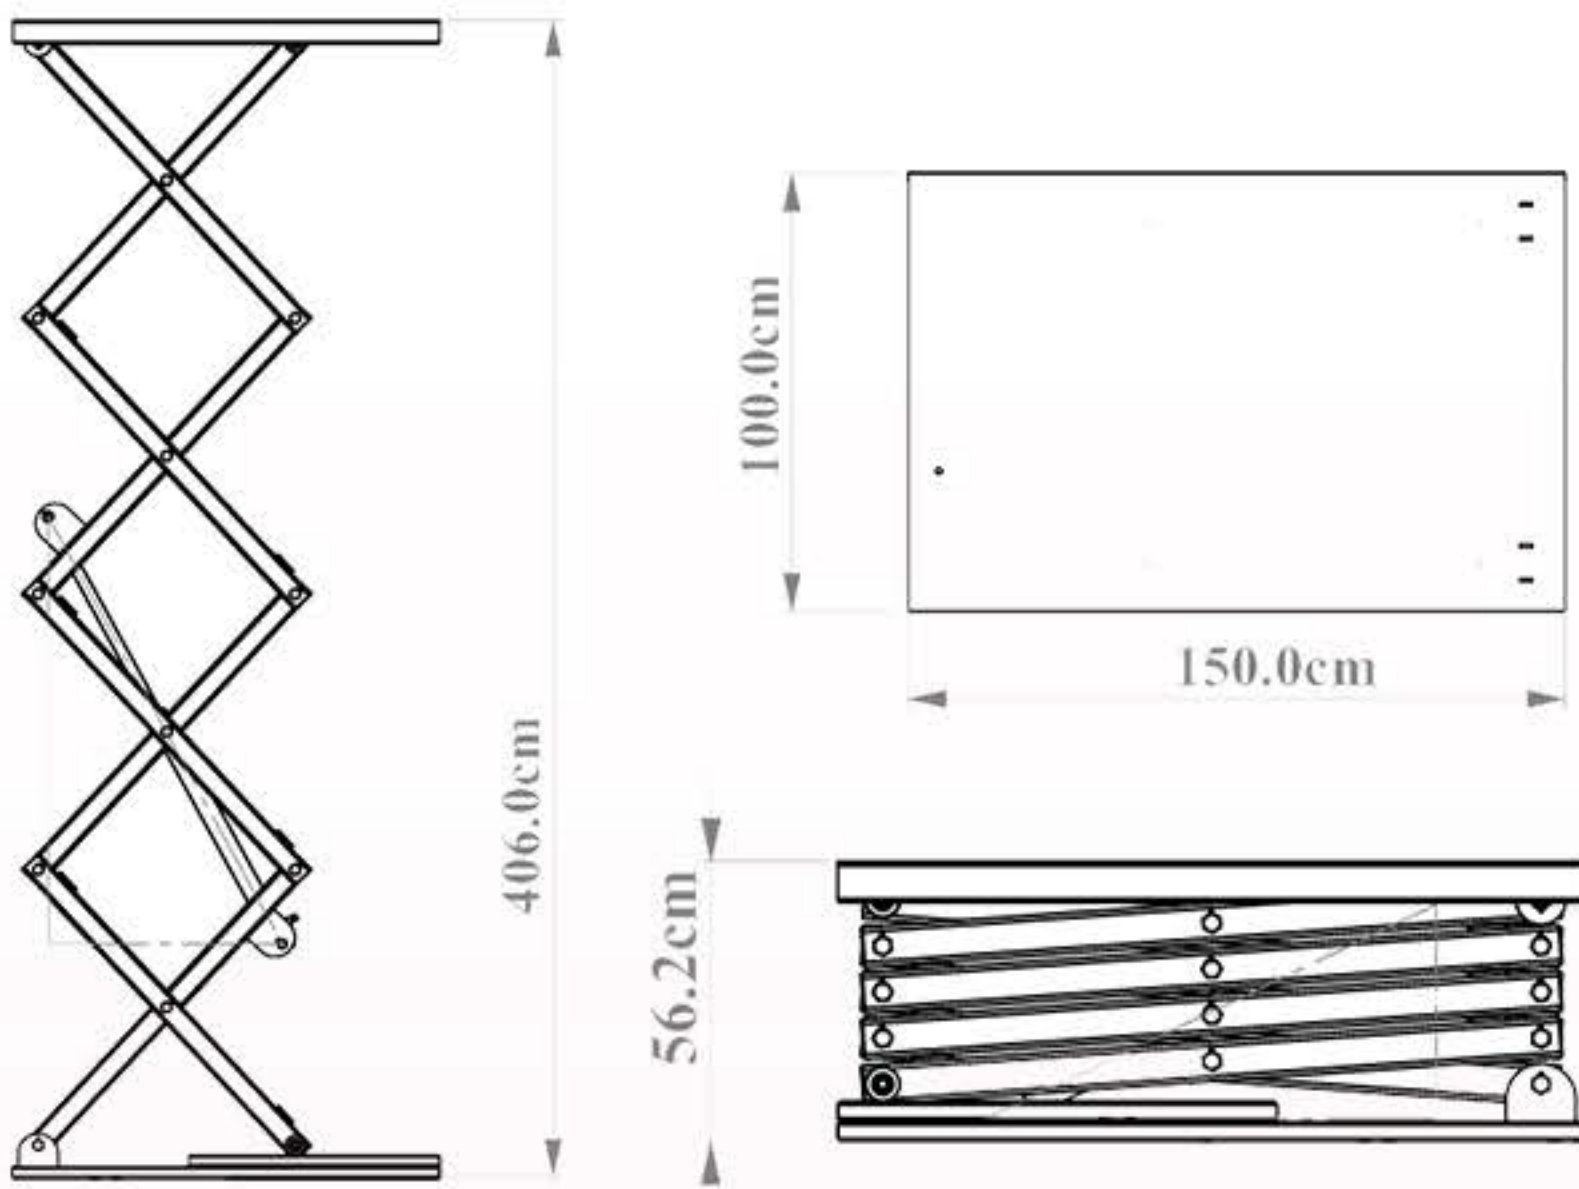

بالابر ثابت ۵۰۰ کیلوپی با ارتفاع ۴۴۰ سانتی متر

بالابر ثابت یک تنی با ارتفاع ۱۳۲ سانتی متر

بالابر ثابت یک تنی با ارتفاع ۱۳۸ سانتی متر

بالابر ثابت یک تنی با ارتفاع ۱۶۰ سانتی متر

بالابر ثابت یک تنی با ارتفاع ۴۹۵ سانتی متر

بالابر ثابت یک و نیم تنی با ارتفاع ۱۵۷ سانتی متر

بالابر ثابت سه تنی با ارتفاع ۳۹۷ سانتی متر

تماس با ما

ژیار صنعت

حل هوشمندانه چالش جا به جایی

بالابر ثابت 200 کیلویی

ارتفاع 160 سانتی متر

سایر مشخصات؛

ژیبار صنعت

حل هوشمندانه چالش جا به جایی

بالابر ثابت 300 کیلویی

ارتفاع 406 سانتی متر

سایر مشخصات؛

- ♦ ابعاد 100 در 150 سانتی متر
- ♦ ارتفاع بالابری 404 سانتی متر
- ♦ ارتفاع جمع شو 56 سانتی متر
- ♦ دارای فرود اضطراری در هنگام قطع شدن برق
- ♦ قابلیت تعویض قیچیها
- ♦ تابلو برق 24 ولت جهت جلوگیری از برق گرفتگی

ژیبار صنعت

حل هوشمندانه چالش جا به جایی

بالابر ثابت 400 کیلویی

ارتفاع 127 سانتی متر

سایر مشخصات؛

- ♦ ابعاد 60 در 120 سانتی متر
- ♦ ارتفاع بالابری 127 سانتی متر
- ♦ ارتفاع جمع شو 43 سانتی متر
- ♦ دارای فرود اضطراری در هنگام قطع شدن برق
- ♦ قابلیت تعویض قیچیها
- ♦ تابلو برق 24 ولت جهت جلوگیری از برق گرفتگی