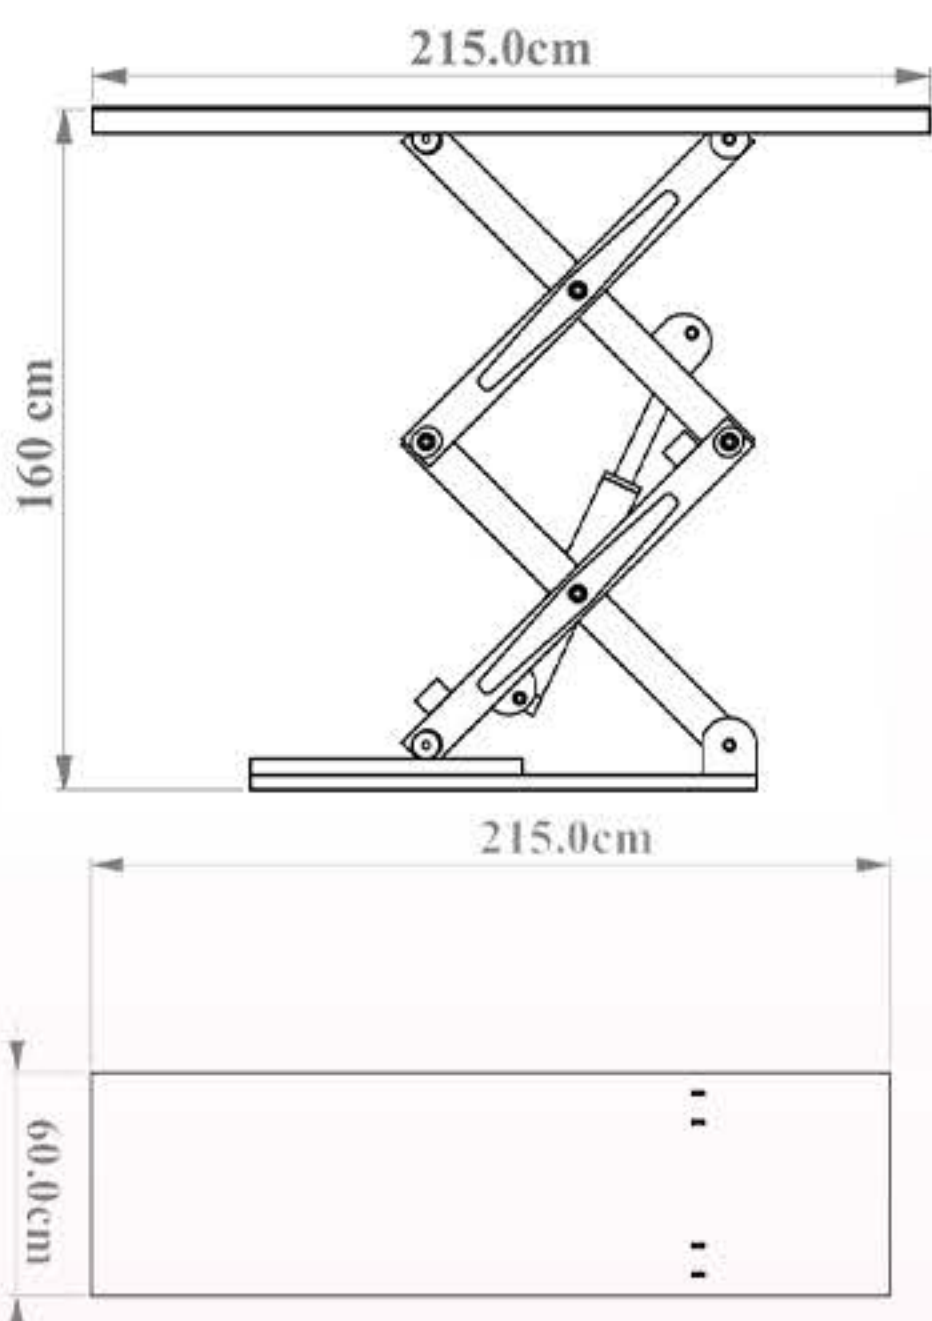

بالابر ثابت ۵۰۰ کیلوپی با ارتفاع ۴۴۰ سانتی متر

بالابر ثابت یک تنی با ارتفاع ۱۳۲ سانتی متر

بالابر ثابت یک تنی با ارتفاع ۱۳۸ سانتی متر

بالابر ثابت یک تنی با ارتفاع ۱۶۰ سانتی متر

بالابر ثابت یک تنی با ارتفاع ۴۹۵ سانتی متر

بالابر ثابت یک و نیم تنی با ارتفاع ۱۵۷ سانتی متر

بالابر ثابت سه تنی با ارتفاع ۳۹۷ سانتی متر

تماس با ما

ژیار صنعت

حل هوشمندانه چالش جا به جایی

بالابر ثابت 200 کیلویی

ارتفاع 160 سانتی متر

سایر مشخصات؛

- ♦ ابعاد 160 در 215 سانتی متر
- ♦ ارتفاع بالابری 160 سانتی متر
- ♦ ارتفاع جمع شو 50 سانتی متر
- ♦ دارای فرود اضطراری در هنگام قطع شدن برق
- ♦ قابلیت تعویض قیچیها
- ♦ تابلو برق 24 ولت جهت جلوگیری از برق گرفتگی

ژیبار صنعت

حل هوشمندانه چالش جا به جایی

بالابر ثابت 300 کیلویی

ارتفاع 406 سانتی متر

سایر مشخصات؛

- ♦ ابعاد 100 در 150 سانتی متر
- ♦ ارتفاع بالابری 404 سانتی متر
- ♦ ارتفاع جمع شو 56 سانتی متر
- ♦ دارای فرود اضطراری در هنگام قطع شدن برق
- ♦ قابلیت تعویض قیچیها
- ♦ تابلو برق 24 ولت جهت جلوگیری از برق گرفتگی