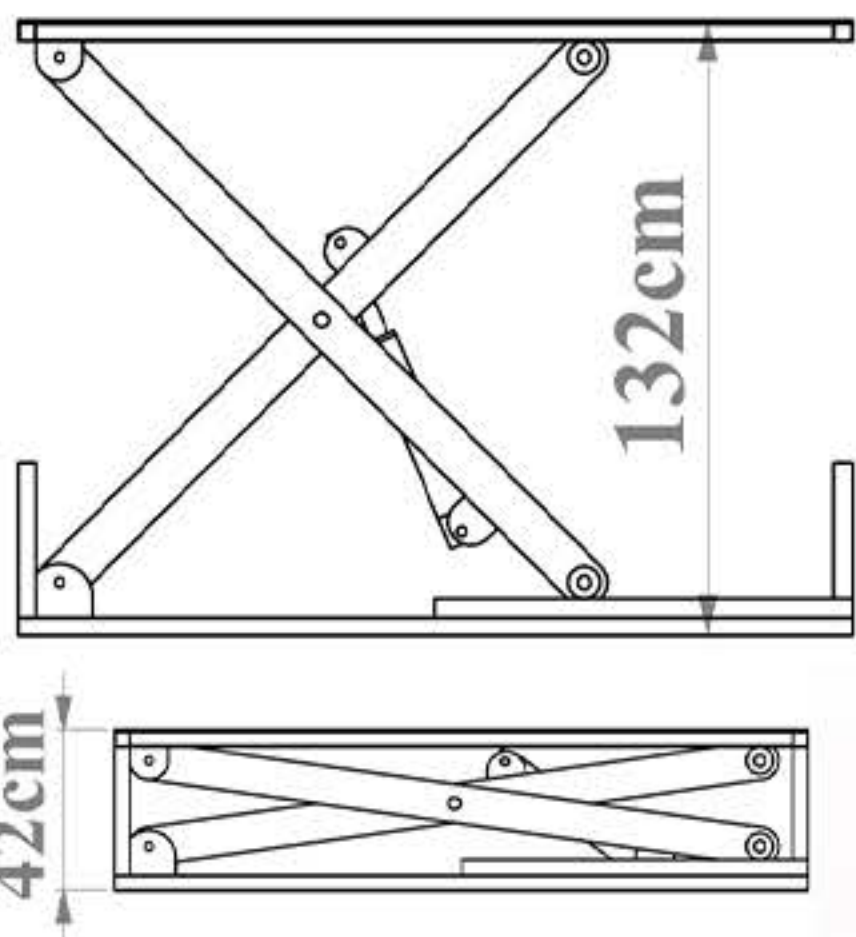

ژیبار صنعت

حل هوشمندانه چالش جا به جایی

بالابر ثابت 500 کیلویی

ارتفاع 440 سانتی متر

سایر مشخصات؛

- ♦ ابعاد 120 در 200 سانتی متر
- ♦ ارتفاع بالابری 440 سانتی متر
- ♦ ارتفاع جمع شو 72 سانتی متر
- ♦ دارای فرود اضطراری در هنگام قطع شدن برق
- ♦ قابلیت تعویض قیچیها
- ♦ تابلو برق 24 ولت جهت جلوگیری از برق گرفتگی

ژیار صنعت

حل هوشمندانه چالش جا به جایی

بالابر ثابت یک تنی

ارتفاع 132 سانتی متر

سایر مشخصات؛

- ♦ ابعاد 100 در 180 سانتی متر
- ♦ ارتفاع بالابری 132 سانتی متر
- ♦ ارتفاع جمع شو 42 سانتی متر
- ♦ دارای فرود اضطراری در هنگام قطع شدن برق
- ♦ قابلیت تعویض قیچیها
- ♦ تابلو برق 24 ولت جهت جلوگیری از برق گرفتگی