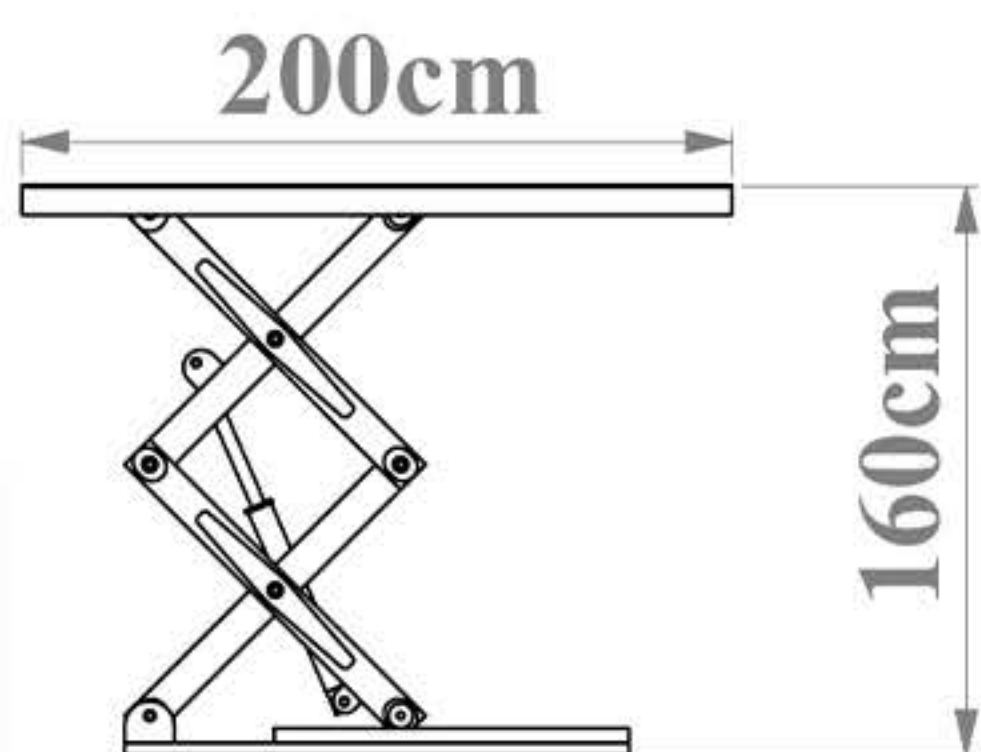

ژیبار صنعت

حل هوشمندانه چالش جا به جایی

بالابر ثابت یک تنی

ارتفاع 138 سانتی متر

سایر مشخصات؛

- ♦ ابعاد 120 در 190 سانتی متر
- ♦ ارتفاع بالابری 138 سانتی متر
- ♦ ارتفاع جمع شو 40 سانتی متر
- ♦ دارای فرود اضطراری در هنگام قطع شدن برق
- ♦ قابلیت تعویض قیچیها
- ♦ تابلو برق 24 ولت جهت جلوگیری از برق گرفتگی

ژیار صنعت

حل هوشمندانه چالش جا به جایی

بالابر ثابت یک تنی

ارتفاع 160 سانتی متر

سایر مشخصات؛

- ♦ ابعاد 200 در 150 سانتی متر
- ♦ ارتفاع بالابری 160 سانتی متر
- ♦ ارتفاع جمع شو 40 سانتی متر
- ♦ دارای فرود اضطراری در هنگام قطع شدن برق
- ♦ قابلیت تعویض قیچیها
- ♦ تابلو برق 24 ولت جهت جلوگیری از برق گرفتگی