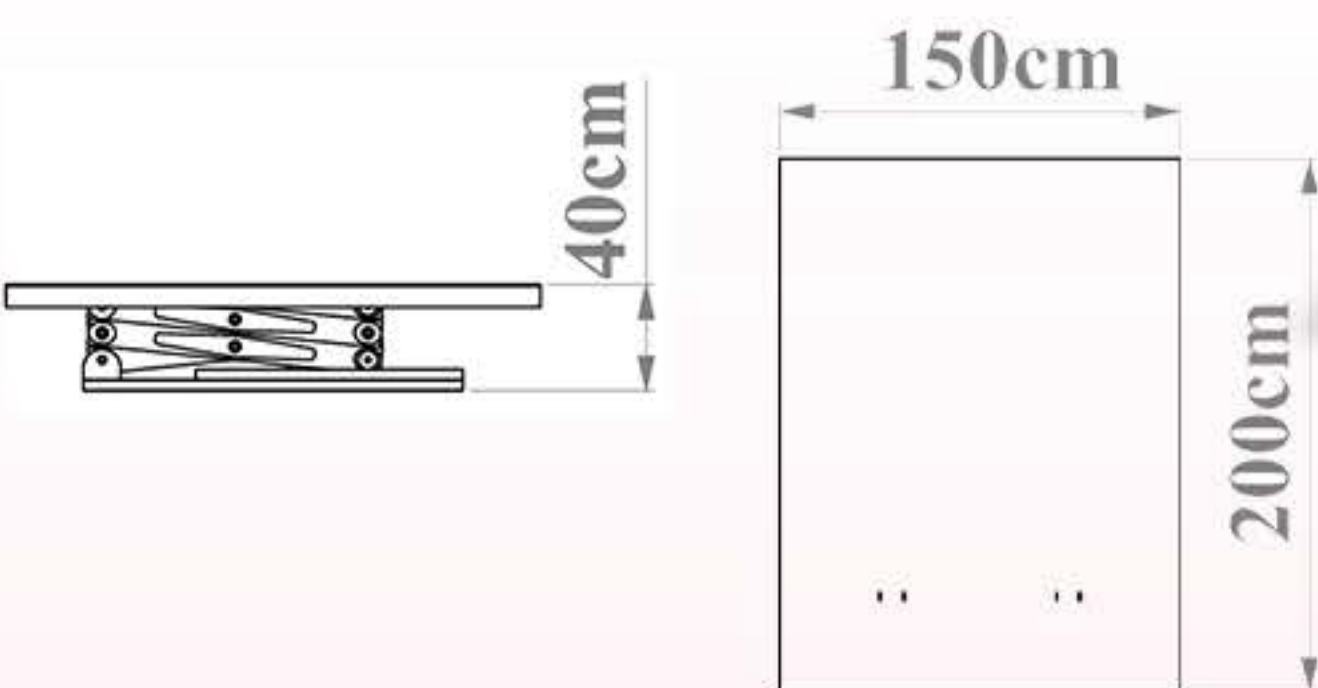

ژیبار صنعت

حل هوشمندانه چالش جا به جایی

بالابر ثابت یک تنی

ارتفاع 138 سانتی متر

سایر مشخصات؛

- ♦ ابعاد 120 در 190 سانتی متر
- ♦ ارتفاع بالابری 138 سانتی متر
- ♦ ارتفاع جمع شو 40 سانتی متر
- ♦ دارای فرود اضطراری در هنگام قطع شدن برق
- ♦ قابلیت تعویض قیچیها
- ♦ تابلو برق 24 ولت جهت جلوگیری از برق گرفتگی

ژیار صنعت

حل هوشمندانه چالش جا به جایی

بالابر ثابت یک تنی

ارتفاع 160 سانتی متر

سایر مشخصات؛

- ♦ ابعاد 200 در 150 سانتی متر
- ♦ ارتفاع بالابری 160 سانتی متر
- ♦ ارتفاع جمع شو 40 سانتی متر
- ♦ دارای فرود اضطراری در هنگام قطع شدن برق
- ♦ قابلیت تعویض قیچیها
- ♦ تابلو برق 24 ولت جهت جلوگیری از برق گرفتگی