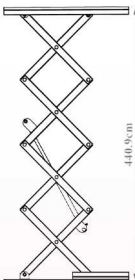

## بالابر ثابت 500 کیلویی

ارتفاع 440 سانتی متر

200.0cm

120.0cm

### سایر مشخصات:

- ♦ ابعاد در 120 در 200 سانتی متر
- ♦ ارتفاع بالابری 440 سانتی متر
- ♦ ارتفاع جمع شو 72 سانتی متر
- ♦ دارای فرود اضطراری در هنگام قطع شدن برق
- ♦ قابلیت تعویض فیچرهای
- ♦ تابلو برق 24 ولت جهت جلوگیری از برق گرفتگی