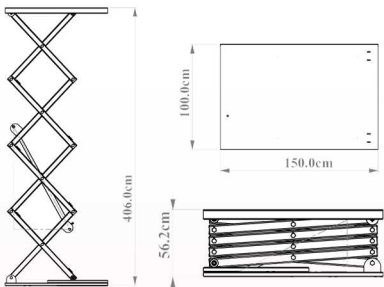

ژیبار صنعت

حل هوشمندانه چالش جا به جایی

بالابر ثابت 300 کیلویی

ارتفاع 406 سانتی متر

سایر مشخصات:

- ابعاد 100 در 150 سانتی متر
- ارتفاع بالابری 404 سانتی متر
- ارتفاع جمع شو 56 سانتی متر
- دارای فرود اضطراری در هنگام قطع شدن برق
- قابلیت تعویض فیچرهای
- تابلو برق 24 ولت جهت جلوگیری از برق گرفتگی

حل هوشمندانه چالش جا بجایی

ظرفیت دستگاہ ۳۰۰ کیلویی

ظرفیت دستگاہ

۱۲ ماه
گارانتی

www.dockleveler.ir
dockleveler.ir
+989190809755
021-91097275

تهران پاکدشت بلوار امام رضا
(جاده خاوران)، ۲۰۰ متر بعد از
بیمارستان شهدای پاکدشت
به سمت تهران، پلاک ۷۶۳