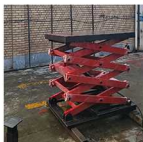

ژیبار صنعت

حل هوشمندانه چالش جا به جایی

بالابر ثابت 300 کیلویی

ارتفاع 406 سانتی متر

سایر مشخصات:

- ابعاد 100 در 150 سانتی متر
- ارتفاع بالابری 404 سانتی متر
- ارتفاع جمع شو 56 سانتی متر
- دارای فرود اضطراری در هنگام قطع شدن برق
- قابلیت تعویض فیچرهای
- تابلو برق 24 ولت جهت جلوگیری از برق گرفتگی