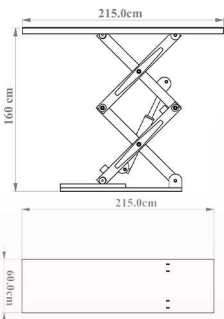

ژیار صنعت

حل هوشمندانه چالش جا به جایی

بلاپر ثابت 200 کیلویی

ارتفاع 160 سانتی متر

سایر مشخصات:

- ابعاد در 160 در 215 سانتی متر
- ارتفاع بلابری 160 سانتی متر
- ارتفاع جمع شو 50 سانتی متر
- دارای فرود اضطراری در هنگام قطع شدن برق
- قابلیت تعویض فیچر ها
- تابلو برق 24 ولت جهت جلوگیری از برق گرفتگی

حل هوشمندانه چالش جا بجایی

ظرفیت دستگاہ ۲۰۰ کیلویی

ظرفیت دستگاہ

۱۲ ماه
گارانتی

www.dockleveler.ir
dockleveler.ir
+989190809755
021-91097275

تهران پاکدشت بلوار امام رضا
(جاده خاوران)، ۲۰۰ متر بعد از
بیمارستان شهدای پاکدشت
به سمت تهران، پلاک ۷۶۳