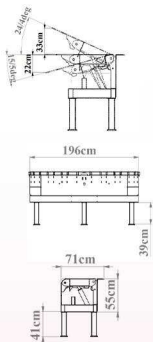

ژیار صنعت

حل هوشمندانه چالش جا به جایی

مینی داک لولر

شناسه محصول: MHD

ویژگی و مشخصات:

- حداکثر باز شو مثبت 34 سانتیمتر
- حداقل باز شو منفی 24 سانتیمتر
- به صورت اتوماتیک با سطح انواع کلمیون قفل می شود
- لحاظ شدن ضریب اطمینان 1.5 درصدی در هنگام محاسبات و طراحی
- مجهز به دو عدد ضربه گیر لاستیکی در جلوی داک
- مجهز به استپیپر برای حرکت منفی