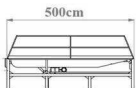

ژیبار صنعت

حل هوشمندانه چالش جا به جایی

داک لولر سفارشی

شناسه محصول: VDHD

سایر مشخصات!

- ♦ به صورت اتوماتیک یا سطح انواع کامیون قفل می شود.
- ♦ برای ارتفاع سکوی 120 سانتیمتر، انواع کامیون از ارتفاع 90 تا 180 سانتیمتری ساپورت می کند.
- ♦ لحاظ شدن ضریب اطمینان 1.5 درصدی در هنگام محاسبات و طراحی
- ♦ مجهز به دو عدد ضربه گیر لاستیکی در جلوی داک
- ♦ مجهز به استپر برای حرکت منفی