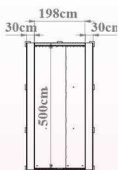

ژیبار صنعت

حل هوشمندانه چالش جا به جایی

داک لولر سفارشی

شناسه محصول: VDHD

سایر مشخصات!

- ♦ به صورت اتوماتیک یا سطح انواع کامیون قفل می شود.
- ♦ برای ارتفاع سکوی 120 سانتیمتر، انواع کامیون از ارتفاع 90 تا 180 سانتیمتری ساپورت می کند.
- ♦ لحاظ شدن ضریب اطمینان 1.5 درصدی در هنگام محاسبات و طراحی
- ♦ مجهز به دو عدد ضربه گیر لاستیکی در جلوی داک
- ♦ مجهز به استپر برای حرکت منفی