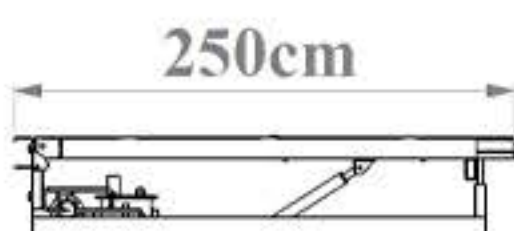

داک لولر تلسکوپی

شناسه محصول: THD

سایر مشخصات؛

- ♦ امکان طراحی و ساخت اختصاصی با توجه به نیاز کارفرما وجود دارد.
- ♦ تغییر ابعاد امکان پذیر است.
- ♦ انتخاب رنگ با توجه به رنگ سازمانی کارفرما
- ♦ ریموت دار کردن سیستم
- ♦ تغییر دادن دستورات مدار فرمان با توجه به نوع کاربری و درب های سالن کارفرما

حل هوشمندانه چالش جا بجایی

ظرفیت دستگاه ۶، ۸، ۱۰، ۱۲، ۱۵ تن

ظرفیت دستگاه

وزن دستگاه بر حسب کیلوگرم	ظرفیت داک لولر ییل همسج کننده
۱۳۰۰	۶ تن
۱۴۵۰	۸ تن
۱۶۰۰	۱۰ تن
۱۷۰۰	۱۲ تن
۱۸۰۰	۱۵ تن

۱۲ ماه گارانتی