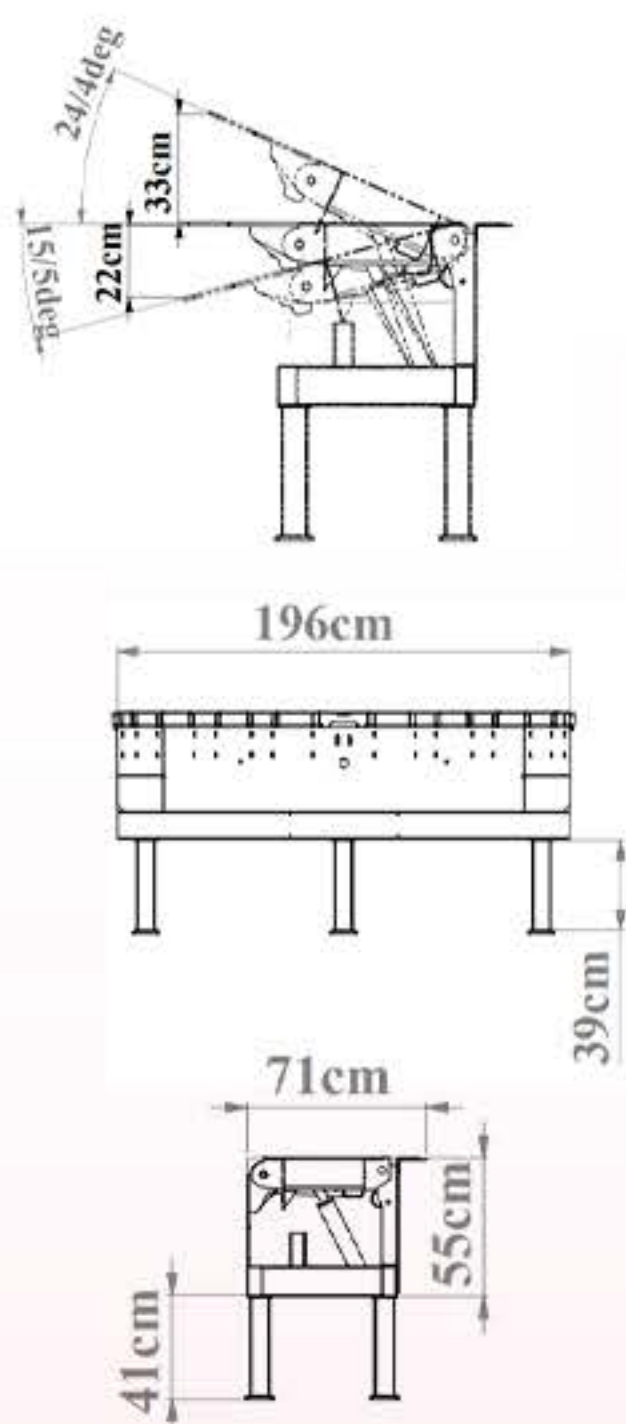

حل هوشمندانه چالش جا بجایی

ظرفیت دستگاه ۶، ۸، ۱۰، ۱۲، ۱۵ تن

ظرفیت دستگاه

وزن دستگاه بر حسب کیلوگرم	ظرفیت داک لولر ییل همسج کننده
۱۳۰۰	۶ تن
۱۴۵۰	۸ تن
۱۶۰۰	۱۰ تن
۱۷۰۰	۱۲ تن
۱۸۰۰	۱۵ تن

۱۲ ماه گارانتی

ژیبار صنعت

حل هوشمندانه چالش جا به جایی

مینی داک لولر

شناسه محصول: MHD

ویژگی و مشخصات!

- ◆ حداکثر باز شو مثبت 34 سانتیمتر
- ◆ حداقل باز شو منفی 24 سانتیمتر
- ◆ به صورت اتوماتیک با سطح انواع کلمیون قفل می شود
- ◆ لحاظ شدن ضریب اطمینان 1.5 درصدی در هنگام محاسبات و طراحی
- ◆ مجهز به دو عدد ضربه گیر لاستیکی در جلوی داک
- ◆ مجهز به استیپر برای حرکت منفی