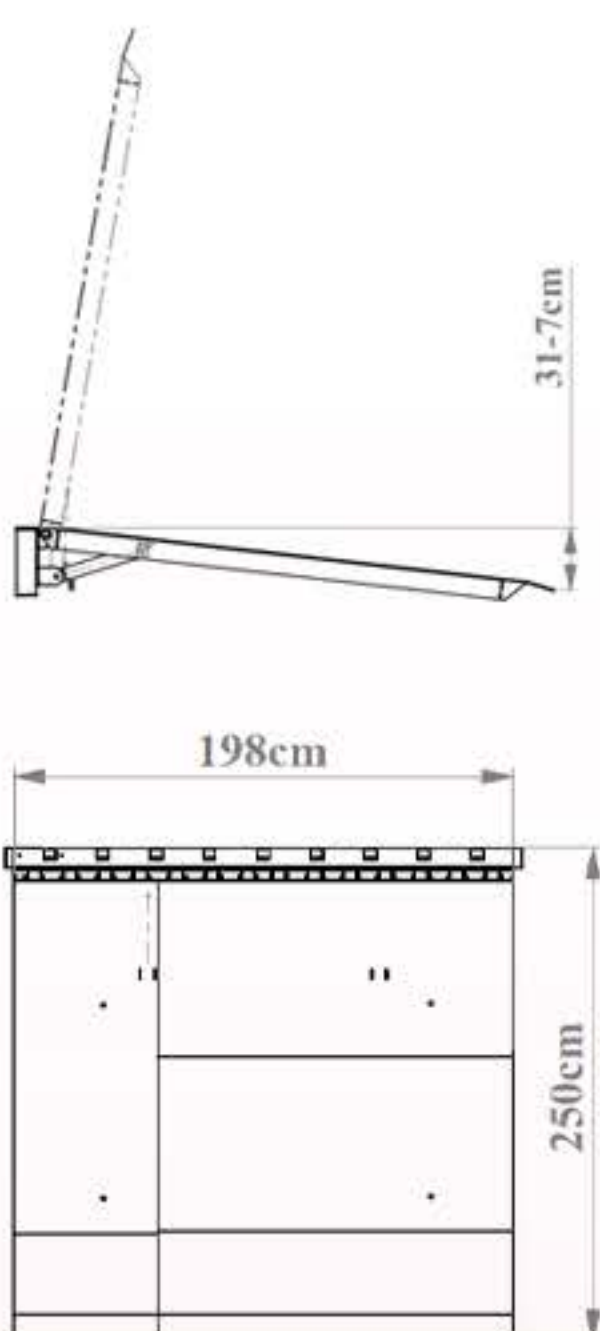

داک لولر عمودی

شناسه محصول: VHD

سایر مشخصات:

- ♦ امکان طراحی و ساخت اختصاصی با توجه به نیاز کارفرما وجود دارد.
- ♦ تغییر ابعاد امکان پذیر است.
- ♦ انتخاب رنگ با توجه به رنگ سازمانی کارفرما
- ♦ ریموت دار کردن سیستم
- ♦ تغییر دادن دستورات مدار فرمان با توجه به نوع کاربری و درب های سالن کارفرما

حل هوشمندانه چالش جا بجایی

ظرفیت دستگاه ۶، ۸، ۱۰، ۱۲ و ۱۵ تن

وزن دستگاه بر حسب کیلوگرم	ظرفیت داک لولر ییل همسج کننده
۶۰۰	۶ تن
۸۰۰	۸ تن
۱۰۰۰	۱۰ تن
۱۲۰۰	۱۲ تن
۱۵۰۰	۱۵ تن

۱۲ ماه گارانتی