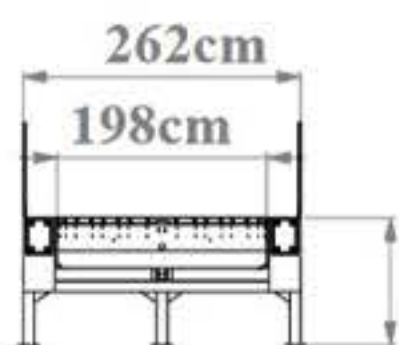

سایر مشخصات؛

- ♦ به صورت اتوماتیک با سطح انواع کامیون قفل می شود.
- ♦ برای ارتفاع سکوی 120 سانتیمتر، انواع کامیون از ارتفاع 90 تا 180 سانتیمتری ساپورت میکند.
- ♦ لحاظ شدن ضریب اطمینان 1.5 درصدی در هنگام محاسبات و طراحی
- ♦ مجهز به دو عدد ضربه گیر لاستیکی در جلوی داک
- ♦ مجهز به استپر برای حرکت منفی

حل هوشمندانه چالش جا بجایی

ظرفیت دستگاه

-

۱۲ ماه
گارانتی