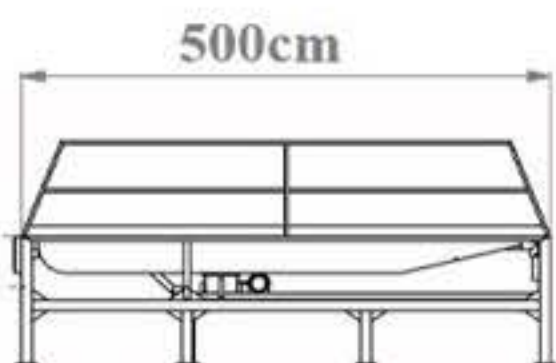

سایر مشخصات؛

- ♦ به صورت اتوماتیک با سطح انواع کامیون قفل می شود.
- ♦ برای ارتفاع سکوی 120 سانتیمتر، انواع کامیون از ارتفاع 90 تا 180 سانتیمتری ساپورت میکند.
- ♦ لحاظ شدن ضریب اطمینان 1.5 درصدی در هنگام محاسبات و طراحی
- ♦ مجهز به دو عدد ضربه گیر لاستیکی در جلوی داک
- ♦ مجهز به استپر برای حرکت منفی

حل هوشمندانه چالش جا بجایی

ظرفیت دستگاه

-

۱۲ ماه
گارانتی