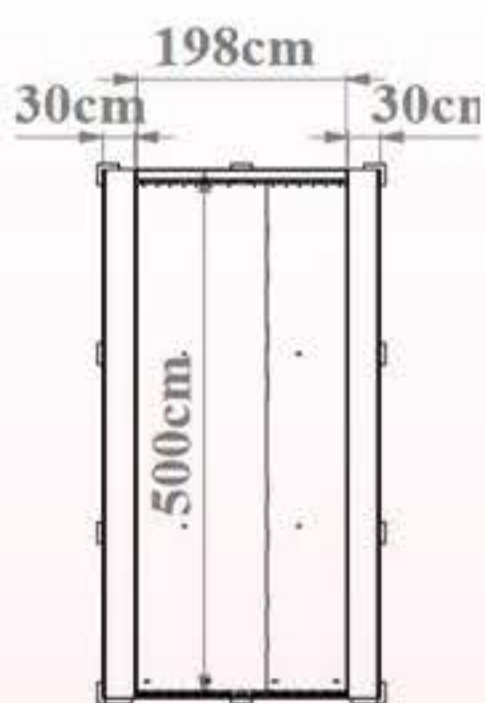

سایر مشخصات؛

- ♦ به صورت اتوماتیک با سطح انواع کامیون قفل می شود.
- ♦ برای ارتفاع سکوی 120 سانتیمتر، انواع کامیون از ارتفاع 90 تا 180 سانتیمتری ساپورت میکند.
- ♦ لحاظ شدن ضریب اطمینان 1.5 درصدی در هنگام محاسبات و طراحی
- ♦ مجهز به دو عدد ضربه گیر لاستیکی در جلوی داک
- ♦ مجهز به استپر برای حرکت منفی

حل هوشمندانه چالش جا بجایی

ظرفیت دستگاه

-

۱۲ ماه
گارانتی