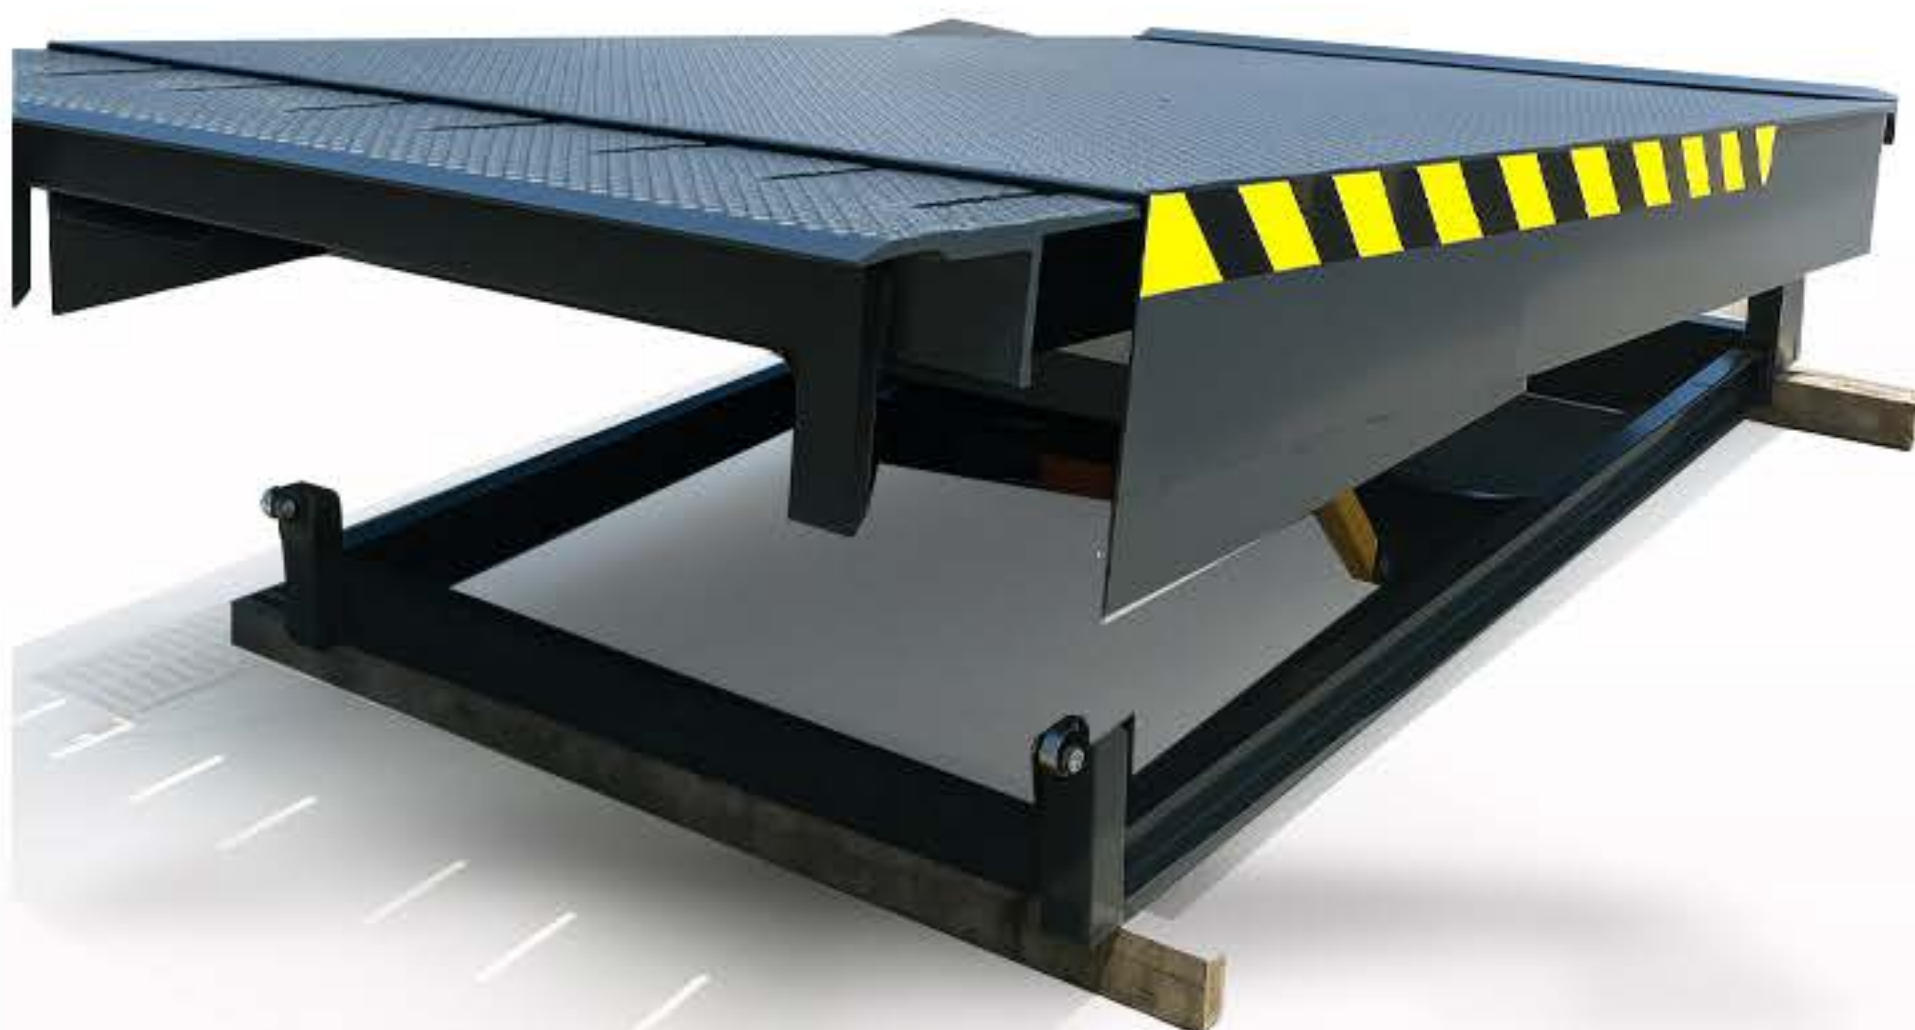

داک لولر تلسکوپی

شناسه محصول: THD

سایر مشخصات؛

- ♦ امکان طراحی و ساخت اختصاصی با توجه به نیاز کارفرما وجود دارد.
- ♦ تغییر ابعاد امکان پذیر است.
- ♦ انتخاب رنگ با توجه به رنگ سازمانی کارفرما
- ♦ ریموت دار کردن سیستم
- ♦ تغییر دادن دستورات مدار فرمان با توجه به نوع کاربری و درب های سالن کارفرما

حل هوشمندانه چالش جا بجایی

ظرفیت دستگاه ۶، ۸، ۱۰، ۱۲، ۱۵ تن

ظرفیت دستگاه

وزن دستگاه بر حسب کیلوگرم	ظرفیت داک لولر ییل همسج کننده
۱۳۰۰	۶ تن
۱۴۵۰	۸ تن
۱۶۰۰	۱۰ تن
۱۷۰۰	۱۲ تن
۱۸۰۰	۱۵ تن

۱۲ ماه گارانتی