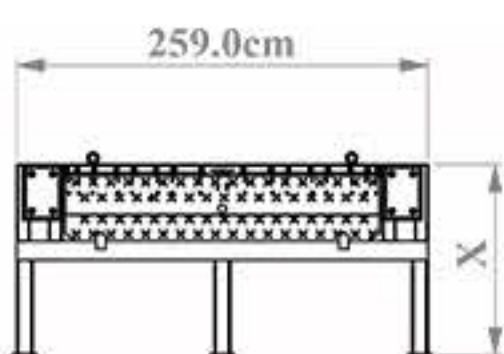

داک لولر سفارشی

داک لولر عمودی

تماس با ما

داک لولر ایستاده (پایه دار)

شناسه محصول: SHD

اضافه کردن آپشن به سیستم؛

- ♦ امکان طراحی و ساخت اختصاصی با توجه به نیاز کارفرما وجود دارد
- ♦ تغییر ابعاد امکان پذیر است.
- ♦ انتخاب رنگ با توجه به رنگ سازمانی کارفرما
- ♦ ریموت دار کردن سیستم
- ♦ تغییر دان دستورات مدار فرمان با توجه به نوع کاربری و درب های سالن کارفرما

حل هوشمندانه چالش جا بجایی

ظرفیت دستگاه ۶، ۸، ۱۰، ۱۲، ۱۵ تن

ظرفیت دستگاه

وزن دستگاه بر حسب کیلوگرم	ظرفیت داک لولر ییل همسج کننده
۱۳۰۰	۶ تن
۱۴۵۰	۸ تن
۱۶۰۰	۱۰ تن
۱۷۰۰	۱۲ تن
۱۸۰۰	۱۵ تن

۱۲ ماه گارانتی

ژیبار صنعت

حل هوشمندانه چالش جا به جایی

مینی داک لولر

شناسه محصول: MHD

ویژگی و مشخصات!

- ◆ حداکثر باز شو مثبت 34 سانتیمتر
- ◆ حداقل باز شو منفی 24 سانتیمتر
- ◆ به صورت اتوماتیک با سطح انواع کلمیون قفل می شود
- ◆ لحاظ شدن ضریب اطمینان 1.5 درصدی در هنگام محاسبات و طراحی
- ◆ مجهز به دو عدد ضربه گیر لاستیکی در جلوی داک
- ◆ مجهز به استیپر برای حرکت منفی