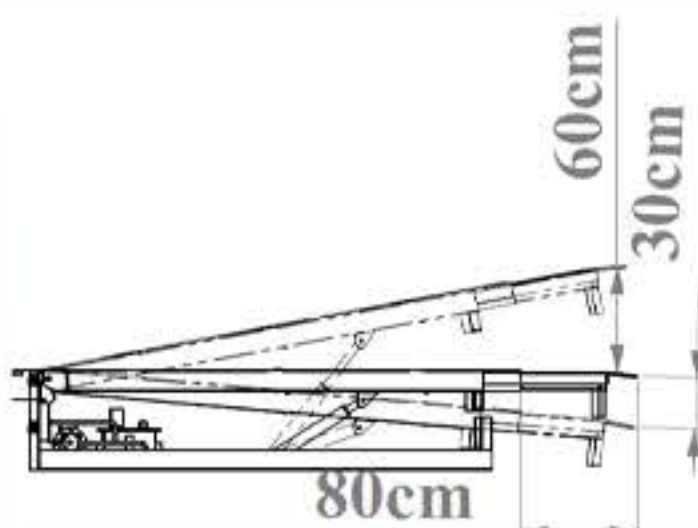

داک لولر تلسکوپی

شناسه محصول: THD

سایر مشخصات؛

- ♦ امکان طراحی و ساخت اختصاصی با توجه به نیاز کارفرما وجود دارد.
- ♦ تغییر ابعاد امکان پذیر است.
- ♦ انتخاب رنگ با توجه به رنگ سازمانی کارفرما
- ♦ ریموت دار کردن سیستم
- ♦ تغییر دادن دستورات مدار فرمان با توجه به نوع کاربری و درب های سالن کارفرما

حل هوشمندانه چالش جا بجایی

ظرفیت دستگاه ۶، ۸، ۱۰، ۱۲، ۱۵ تن

ظرفیت دستگاه

وزن دستگاه بر حسب کیلوگرم	ظرفیت داک لولر ییل همسج کننده
۱۳۰۰	۶ تن
۱۴۵۰	۸ تن
۱۶۰۰	۱۰ تن
۱۷۰۰	۱۲ تن
۱۸۰۰	۱۵ تن

۱۲ ماه گارانتی