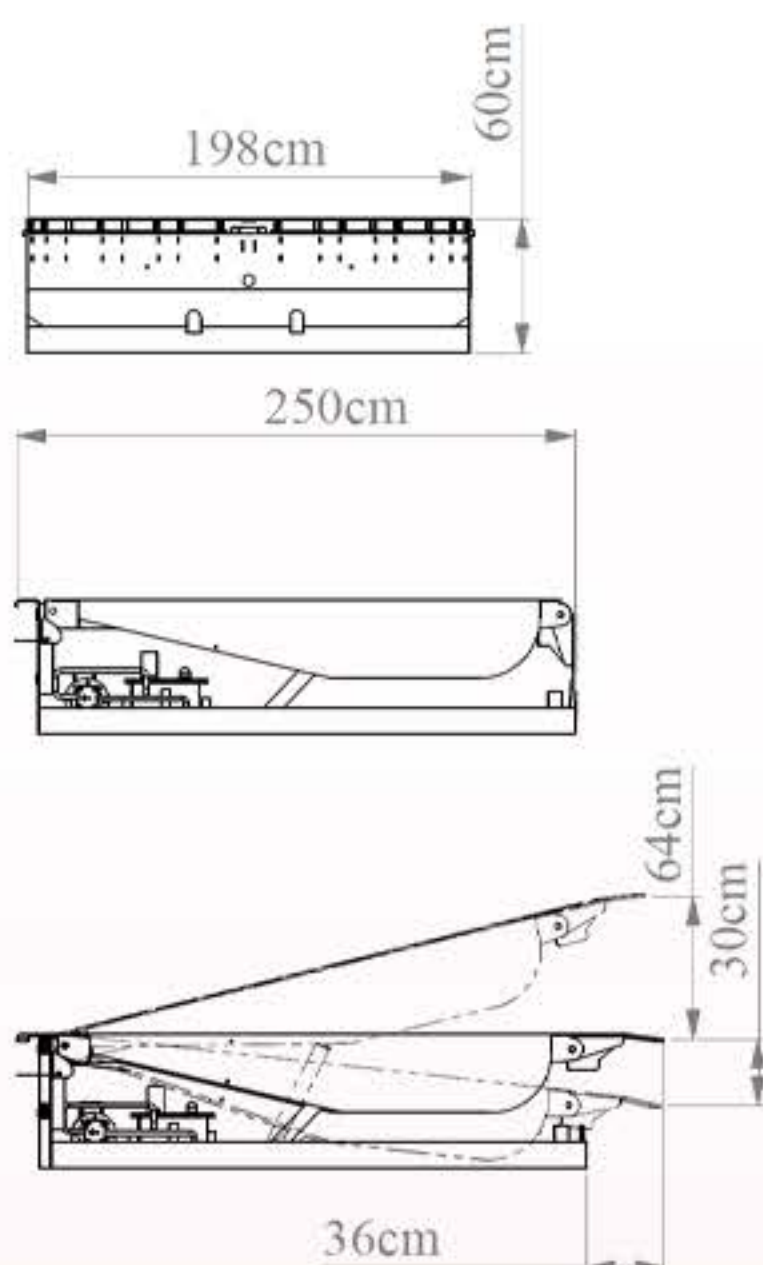

داک لولر دفنی

شناسه محصول: PMHD

سایر مشخصات؛

- ♦ امکان طراحی و ساخت اختصاصی با توجه به نیاز کارفرما وجود دارد.
- ♦ تغییر ابعاد امکان پذیر است.
- ♦ انتخاب رنگ با توجه به رنگ سازمانی کارفرما
- ♦ ریموت دار کردن سیستم
- ♦ تغییر دادن دستورات مدار فرمان با توجه به نوع کاربری و درب های سالن کارفرما

حل هوشمندانه چالش جا بجایی

ظرفیت دستگاه ۶، ۸، ۱۰، ۱۲ و ۱۵ تن

وزن دستگاه بر حسب کیلوگرم	ظرفیت داک لولر ییل همسج کننده
۱۲۰۰	۶ تن
۱۳۵۰	۸ تن
۱۵۰۰	۱۰ تن
۱۶۰۰	۱۲ تن
۱۷۰۰	۱۵ تن

۱۲ ماه گارانتی

www.dockleveler.ir
dockleveler.ir
+989190809755
021-91097275

تهران پاکدشت بلوار امام رضا
(جاده خاوران)، ۲۰۰ متر بعد از
بیمارستان شهدای پاکدشت
به سمت تهران، پلاک ۷۱۳