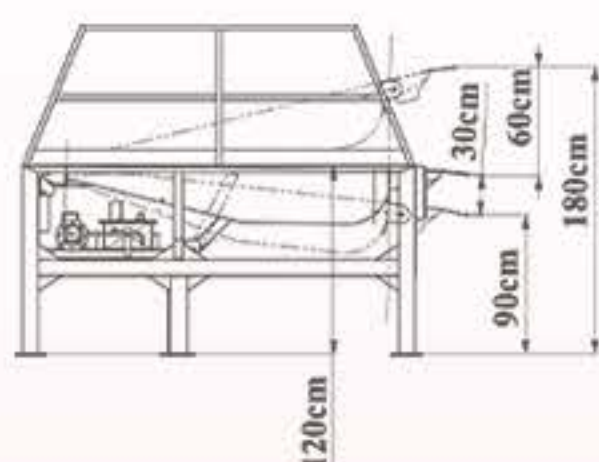

داک لولر ایستاده (پایه دار)

شناسه محصول: SHD

اضافه کردن آپشن به سیستم؛

- ♦ امکان طراحی و ساخت اختصاصی با توجه به نیاز کارفرما وجود دارد
- ♦ تغییر ابعاد امکان پذیر است.
- ♦ انتخاب رنگ با توجه به رنگ سازمانی کارفرما
- ♦ ریموت دار کردن سیستم
- ♦ تغییر دان دستورات مدار فرمان با توجه به نوع کاربری و درب های سالن کارفرما

حل هوشمندانه چالش جا بجایی

ظرفیت دستگاه ۶، ۸، ۱۰، ۱۲، ۱۵ تن

ظرفیت دستگاه

وزن دستگاه بر حسب کیلوگرم	ظرفیت داک لولر ییل همسج کننده
۱۳۰۰	۶ تن
۱۴۵۰	۸ تن
۱۶۰۰	۱۰ تن
۱۷۰۰	۱۲ تن
۱۸۰۰	۱۵ تن

۱۲ ماه گارانتی