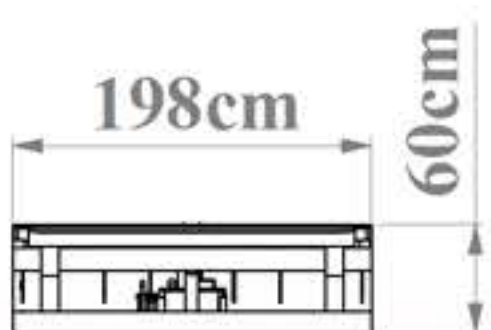

داک لولر تلسکوپی

شناسه محصول: THD

سایر مشخصات؛

- ♦ امکان طراحی و ساخت اختصاصی با توجه به نیاز کارفرما وجود دارد.
- ♦ تغییر ابعاد امکان پذیر است.
- ♦ انتخاب رنگ با توجه به رنگ سازمانی کارفرما
- ♦ ریموت دار کردن سیستم
- ♦ تغییر دادن دستورات مدار فرمان با توجه به نوع کاربری و درب های سالن کارفرما

حل هوشمندانه چالش جا بجایی

ظرفیت دستگاه ۶، ۸، ۱۰، ۱۲، ۱۵ تن

ظرفیت دستگاه

وزن دستگاه بر حسب کیلوگرم	ظرفیت داک لولر ییل همسج کننده
۱۳۰۰	۶ تن
۱۴۵۰	۸ تن
۱۶۰۰	۱۰ تن
۱۷۰۰	۱۲ تن
۱۸۰۰	۱۵ تن

۱۲ ماه گارانتی