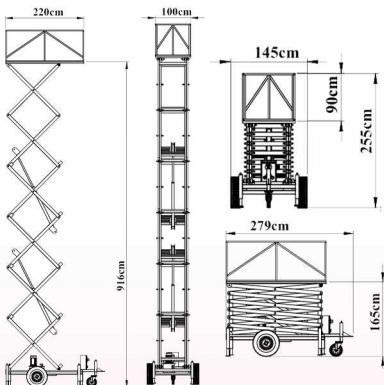

ژی‌ار صنعت

حل هوشمندانه چالش جا به جایی

بالابر آکاردئونی 9 متری

ارتفاع دسترسی 11 متر

سایر مشخصات:

- ابعاد کابین 100 در 220 سانتی متر
- ارتفاع دسترسی 11 متر
- ارتفاع جمع شو 165 سانتی متر
- دارای فرود اضطراری در هنگام قطع شدن برق
- قابلیت تعویض فیچر ها
- تابلو برق 24 ولت جهت جلوگیری از برق گرفتگی

حل هوشمندانه چالش جا بجایی

ظرفیت دستگاه ۳۰۰، ۵۰۰ و ۱۰۰۰ کیلوگرم

۱۲ ماه
گارانتی

www.dockleveler.ir
dockleveler.ir
+989190809755
021-91097275

تهران پاکدشت بلوار امام رضا
(جاده خاوران)، ۲۰۰ متر بعد از
بیمارستان شهدای پاکدشت
به سمت تهران، پلاک ۷۶۳