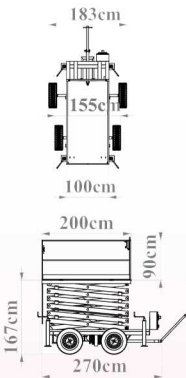

ژیار صنعت

حل هوشمندانه چالش جا به جایی

بالابر آکاردئونی 8 متری

ارتفاع دسترسی 10 متر

سایر مشخصات:

- ابعاد کابین 100 در 200 سانتی متر
- ارتفاع دسترسی 10 متر
- ارتفاع جمع شو 167 سانتی متر
- دارای فرود اضطراری در هنگام قطع شدن برق
- قابلیت تعویض فیچرها
- تابلو برق 24 ولت جهت جلوگیری از برق گرفتگی

حل هوشمندانه چالش جا بجایی

ظرفیت دستگاه ۳۰۰، ۵۰۰ و ۱۰۰۰ کیلوگرم

۱۲ ماه
گارانتی

www.dockleveler.ir
dockleveler.ir
+989190809755
021-91097275

تهران پاکدشت بلوار امام رضا
(جاده خاوران)، ۲۰۰ متر بعد از
بیمارستان شهدای پاکدشت
به سمت تهران، پلاک ۷۶۳