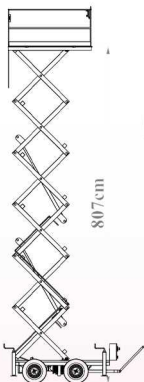

ژیار صنعت

حل هوشمندانه چالش جا به جایی

بالابر آکاردئونی 8 متری

ارتفاع دسترسی 10 متر

سایر مشخصات:

- ابعاد کابین 100 در 200 سانتی متر
- ارتفاع دسترسی 10 متر
- ارتفاع جمع شو 167 سانتی متر
- دارای فرود اضطراری در هنگام قطع شدن برق
- قابلیت تعویض فیچرها
- تابلو برق 24 ولت جهت جلوگیری از برق گرفتگی