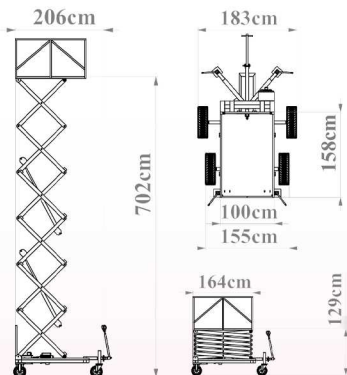

## بالابر آکاردئونی 7 متری

ارتفاع دسترسی 9 متر

### سایر مشخصات:

- ابعاد کابین 100 در 164 سانتی متر
- ارتفاع دسترسی 9 متر
- ارتفاع جمع شو 129 سانتی متر
- دارای فرود اضطراری در هنگام قطع شدن برق
- قابلیت تعویض فیچرهای
- تابلو برق 24 ولت جهت جلوگیری از برق گرفتگی