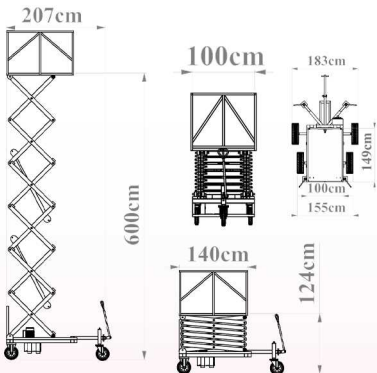

ژیار صنعت

حل هوشمندانه چالش جا به جایی

بالابر آکاردئونی 6 متری

ارتفاع دسترسی 8 متر

سایر مشخصات:

- ابعاد کابین 100 در 140 سانتی متر
- ارتفاع دسترسی 8 متر
- ارتفاع جمع شو 124 سانتی متر
- دارای فرود اضطراری در هنگام قطع شدن برق
- قابلیت تعویض فیچرهای
- تابلو برق 24 ولت جهت جلوگیری از برق گرفتگی

حل هوشمندانه چالش جا بجایی

ظرفیت دستگاه ۳۰۰، ۵۰۰ و ۱۰۰۰ کیلوگرم

۱۲ ماه
گارانتی

www.dockleveler.ir
dockleveler.ir
+989190809755
021-91097275

تهران پاکدشت بلوار امام رضا
(جاده خاوران)، ۲۰۰ متر بعد از
بیمارستان شهدای پاکدشت
به سمت تهران، پلاک ۷۶۳