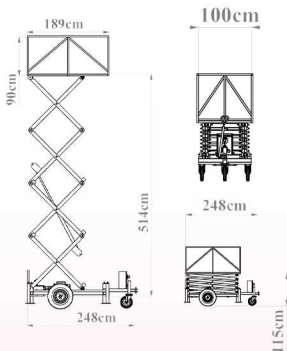

ژیار صنعت

حل هوشمندانه چالش جا به جایی

بالابر آکاردئونی 5 متری

ارتفاع دسترسی 7 متر

سایر مشخصات:

- ابعاد کابین 100 در 189 سانتی متر
- ارتفاع دسترسی 7 متر
- ارتفاع جمع شو 115 سانتی متر
- دارای فرود اضطراری در هنگام قطع شدن برق
- قابلیت تعویض فیچرهای
- تابلو برق 24 ولت جهت جلوگیری از برق گرفتگی