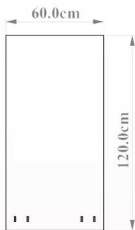

ژیبار صنعت

حل هوشمندانه چالش جا به جایی

بالابر ثابت 400 کیلویی

ارتفاع 127 سانتی متر

سایر مشخصات:

- ابعاد 60 در 120 سانتی متر
- ارتفاع بالابری 127 سانتی متر
- ارتفاع جمع شو 43 سانتی متر
- دارای فرود اضطراری در هنگام قطع شدن برق
- قابلیت تعویض قیچیها
- تابلو برق 24 ولت جهت جلوگیری از برق گرفتگی

حل هوشمندانه چالش جا بجایی

ظرفیت دستگاه ۴۰۰ کیلویی

ظرفیت دستگاه

۱۲ ماه
گارانتی

www.dockleveler.ir
dockleveler.ir
+989190809755
021-91097275

تهران پاکدشت بلوار امام رضا
(جاده خاوران)، ۲۰۰ متر بعد از
بیمارستان شهدای پاکدشت
به سمت تهران، پلاک ۷۶۳