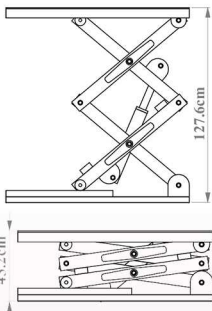

ژیبار صنعت

حل هوشمندانه چالش جا به جایی

بالابر ثابت 400 کیلویی

ارتفاع 127 سانتی متر

سایر مشخصات:

- ابعاد 60 در 120 سانتی متر
- ارتفاع بالابری 127 سانتی متر
- ارتفاع جمع شو 43 سانتی متر
- دارای فرود اضطراری در هنگام قطع شدن برق
- قابلیت تعویض قیچیها
- تابلو برق 24 ولت جهت جلوگیری از برق گرفتگی