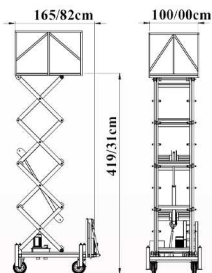

ژیبار صنعت

حل هوشمندانه چالش جا به جایی

بالابر آکاردئونی 4 متری

ارتفاع دسترسی 6 متر

سایر مشخصات:

- ابعاد کابین 100 در 140 سانتی متر
- ارتفاع دسترسی 6 متر
- ارتفاع جمع شو 101 سانتی متر
- دارای فرود اضطراری در هنگام قطع شدن برق
- قابلیت تعویض فیچر ها
- تابلو برق 24 ولت جهت جلوگیری از برق گرفتگی

حل هوشمندانه چالش جا بجایی

ظرفیت دستگاه ۳۰۰، ۵۰۰ و ۱۰۰۰ کیلوگرم

۱۲ ماه
گارانتی

www.dockleveler.ir
dockleveler.ir
+989190809755
021-91097275

تهران پاکدشت بلوار امام رضا
(جاده خاوران)، ۲۰۰ متر بعد از
بیمارستان شهدای پاکدشت
به سمت تهران، پلاک ۷۶۳