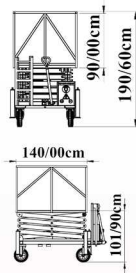

ژیبار صنعت

حل هوشمندانه چالش جا به جایی

بالابر آکاردئونی 4 متری

ارتفاع دسترسی 6 متر

سایر مشخصات:

- ابعاد کابین 100 در 140 سانتی متر
- ارتفاع دسترسی 6 متر
- ارتفاع جمع شو 101 سانتی متر
- دارای فرود اضطراری در هنگام قطع شدن برق
- قابلیت تعویض فیچر ها
- تابلو برق 24 ولت جهت جلوگیری از برق گرفتگی

حل هوشمندانه چالش جا بجایی

ظرفیت دستگاه ۳۰۰، ۵۰۰ و ۱۰۰۰ کیلوگرم

۱۲ ماه
گارانتی

www.dockleveler.ir
dockleveler.ir
+989190809755
021-91097275

تهران پاکدشت بلوار امام رضا
(جاده خاوران)، ۲۰۰ متر بعد از
بیمارستان شهدای پاکدشت
به سمت تهران، پلاک ۷۶۳