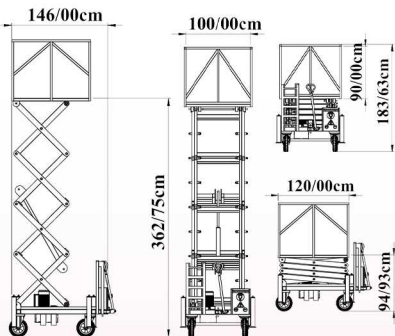

ژیار صنعت

حل هوشمندانه چالش جا به جایی

بالابر آکاردئونی 3.6 متری

ارتفاع دسترسی 5.6 متر

سایر مشخصات:

- ابعاد کابین 100 در 120 سانتی متر
- ارتفاع دسترسی 5.6 متر
- ارتفاع جمع شو 94 سانتی متر
- دارای فرود اضطراری در هنگام قطع شدن برق
- قابلیت تعویض فیچرها
- تابلو برق 24 ولت جهت جلوگیری از برق گرفتگی

حل هوشمندانه چالش جا بجایی

ظرفیت دستگاه ۳۰۰، ۵۰۰ و ۱۰۰۰ کیلوگرم

۱۲ ماه
گارانتی

www.dockleveler.ir
dockleveler.ir
+989190809755
021-91097275

تهران پاکدشت بلوار امام رضا
(جاده خاوران)، ۲۰۰ متر بعد از
بیمارستان شهدای پاکدشت
به سمت تهران، پلاک ۷۶۳