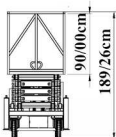

## بالابر آکاردئونی 3 متری

ارتفاع دسترسی 5 متر

### سایر مشخصات:

- ابعاد کابین 80 در 100 سانتی متر
- ارتفاع دسترسی 5 متر
- ارتفاع جمع شو 100 سانتی متر
- دارای فرود اضطراری در هنگام قطع شدن برق
- قابلیت تعویض فیچرهای
- تابلو برق 24 ولت جهت جلوگیری از برق گرفتگی