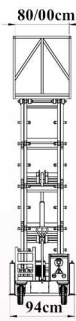

## بالابر آکاردئونی 3 متری

ارتفاع دسترسی 5 متر

### سایر مشخصات:

- ابعاد کابین 80 در 100 سانتی متر
- ارتفاع دسترسی 5 متر
- ارتفاع جمع شو 100 سانتی متر
- دارای فرود اضطراری در هنگام قطع شدن برق
- قابلیت تعویض فیچرهای
- تابلو برق 24 ولت جهت جلوگیری از برق گرفتگی