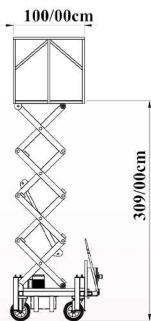

## بالابر آکاردئونی 3 متری

ارتفاع دسترسی 5 متر

### سایر مشخصات:

- ابعاد کابین 80 در 100 سانتی متر
- ارتفاع دسترسی 5 متر
- ارتفاع جمع شو 100 سانتی متر
- دارای فرود اضطراری در هنگام قطع شدن برق
- قابلیت تعویض فیچرهای
- تابلو برق 24 ولت جهت جلوگیری از برق گرفتگی