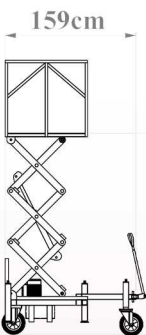

ژیار صنعت

حل هوشمندانه چالش جا به جایی

بالابر آکاردئونی 2.4 متری

ارتفاع دسترسی 4.4 متر

سایر مشخصات:

- ابعاد کابین 86 در 100 سانتی متر
- ارتفاع دسترسی 4.4 متر
- ارتفاع جمع شو 89 سانتی متر
- دارای فرود اضطراری در هنگام قطع شدن برق
- قابلیت تعویض فیچر ها
- تابلو برق 24 ولت جهت جلوگیری از برق گرفتگی