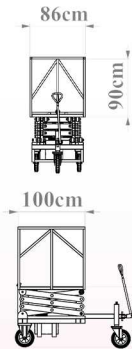

ژیار صنعت

حل هوشمندانه چالش جا به جایی

بالابر آکاردئونی 2.4 متری

ارتفاع دسترسی 4.4 متر

سایر مشخصات:

- ابعاد کابین 86 در 100 سانتی متر
- ارتفاع دسترسی 4.4 متر
- ارتفاع جمع شو 89 سانتی متر
- دارای فرود اضطراری در هنگام قطع شدن برق
- قابلیت تعویض فیچر ها
- تابلو برق 24 ولت جهت جلوگیری از برق گرفتگی