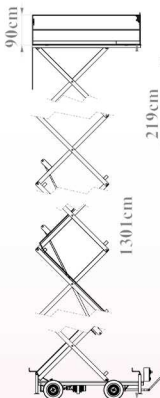

ژیبار صنعت

حل هوشمندانه چالش جا به جایی

بالابر آکاردئونی 13 متری

ارتفاع دسترسی 15 متر

سایر مشخصات:

- ابعاد کابین 100 در 324 سانتی متر
- ارتفاع دسترسی 15 متر
- ارتفاع جمع شو 219 سانتی متر
- دارای فرود اضطراری در هنگام قطع شدن برق
- قابلیت تعویض فیچر ها
- تابلو برق 24 ولت جهت جلوگیری از برق گرفتگی