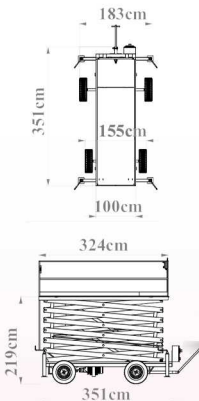

ژیبار صنعت

حل هوشمندانه چالش جا به جایی

بالابر آکاردئونی 13 متری

ارتفاع دسترسی 15 متر

سایر مشخصات:

- ابعاد کابین 100 در 324 سانتی متر
- ارتفاع دسترسی 15 متر
- ارتفاع جمع شو 219 سانتی متر
- دارای فرود اضطراری در هنگام قطع شدن برق
- قابلیت تعویض فیچر ها
- تابلو برق 24 ولت جهت جلوگیری از برق گرفتگی

حل هوشمندانه چالش جا بجایی

ظرفیت دستگاه ۳۰۰، ۵۰۰ و ۱۰۰۰ کیلوگرم

۱۲ ماه
گارانتی

www.dockleveler.ir
dockleveler.ir
+989190809755
021-91097275

تهران پاکدشت بلوار امام رضا
(جاده خاوران)، ۲۰۰ متر بعد از
بیمارستان شهدای پاکدشت
به سمت تهران، پلاک ۷۶۳