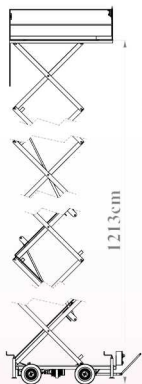

ژیار صنعت

حل هوشمندانه چالش جا به جایی

بالابر آکاردئونی 12 متری

ارتفاع دسترسی 14 متر

سایر مشخصات:

- ابعاد کابین 100 در 299 سانتی متر
- ارتفاع دسترسی 14 متر
- ارتفاع جمع شو 222 سانتی متر
- دارای فرود اضطراری در هنگام قطع شدن برق
- قابلیت تعویض فیچر ها
- تابلو برق 24 ولت جهت جلوگیری از برق گرفتگی