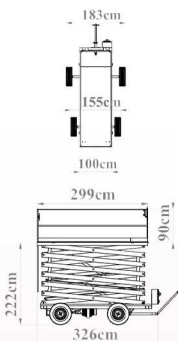

ژیار صنعت

حل هوشمندانه چالش جا به جایی

بالابر آکاردئونی 12 متری

ارتفاع دسترسی 14 متر

سایر مشخصات:

- ابعاد کابین 100 در 299 سانتی متر
- ارتفاع دسترسی 14 متر
- ارتفاع جمع شو 222 سانتی متر
- دارای فرود اضطراری در هنگام قطع شدن برق
- قابلیت تعویض فیچر ها
- تابلو برق 24 ولت جهت جلوگیری از برق گرفتگی