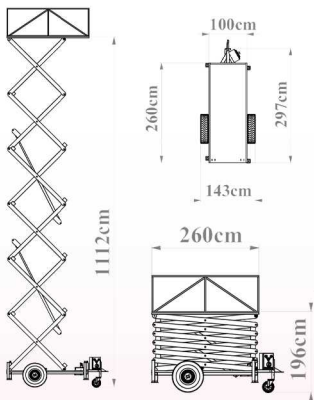

## بالابر آکاردئونی 11 متری

ارتفاع دسترسی 13 متر

### سایر مشخصات:

- ابعاد کابین 100 در 260 سانتی متر
- ارتفاع دسترسی 13 متر
- ارتفاع جمع شو 196 سانتی متر
- دارای فرود اضطراری در هنگام قطع شدن برق
- قابلیت تعویض فیچرهای
- تابلو برق 24 ولت جهت جلوگیری از برق گرفتگی