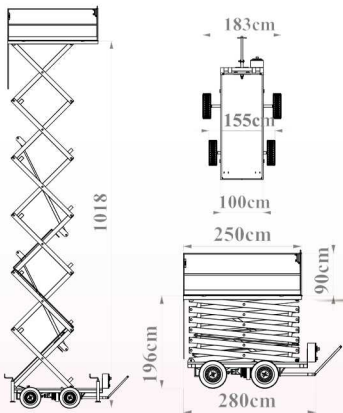

ژیبار صنعت

حل هوشمندانه چالش جا به جایی

بالابر آکاردئونی 10 متری

ارتفاع دسترسی 12 متر

سایر مشخصات:

- ابعاد کابین 100 در 250 سانتی متر
- ارتفاع دسترسی 12 متر
- ارتفاع جمع شو 196 سانتی متر
- دارای فرود اضطراری در هنگام قطع شدن برق
- قابلیت تعویض فیچر ها
- تابلو برق 24 ولت جهت جلوگیری از برق گرفتگی

حل هوشمندانه چالش جا بجایی

ظرفیت دستگاه ۳۰۰، ۵۰۰ و ۱۰۰۰ کیلوگرم

۱۲ ماه
گارانتی

www.dockleveler.ir
dockleveler.ir
+989190809755
021-91097275

تهران پاکدشت بلوار امام رضا
(جاده خاوران)، ۲۰۰ متر بعد از
بیمارستان شهدای پاکدشت
به سمت تهران، پلاک ۷۶۳