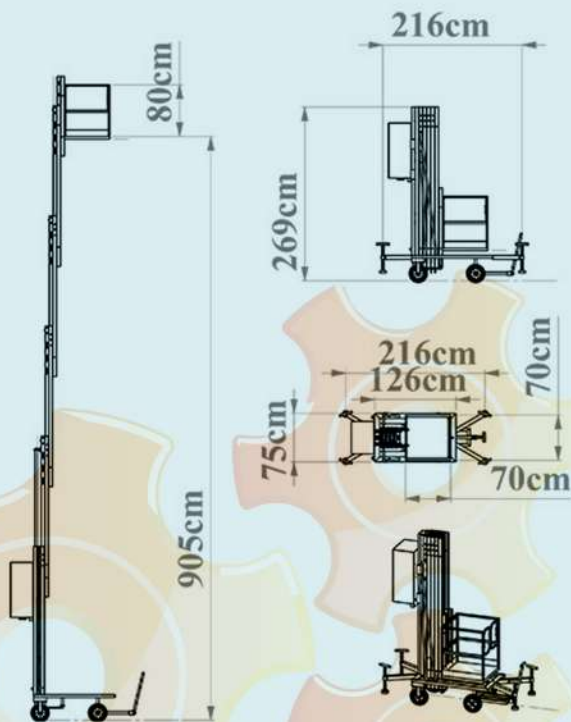

حل هوشمندانه چالش جابجایی

بالابر تک ستونی 9 متری با چرخ کارگاهی

بالابر تک ستونی 9 متری با چرخ کارگاهی گزینه‌ای هوشمندانه برای دسترسی مطمئن به سطوح مرتفع

سایر مشخصات

● ارتفاع دسترسی 11 متر

989190809755+

www.dockleveler.ir