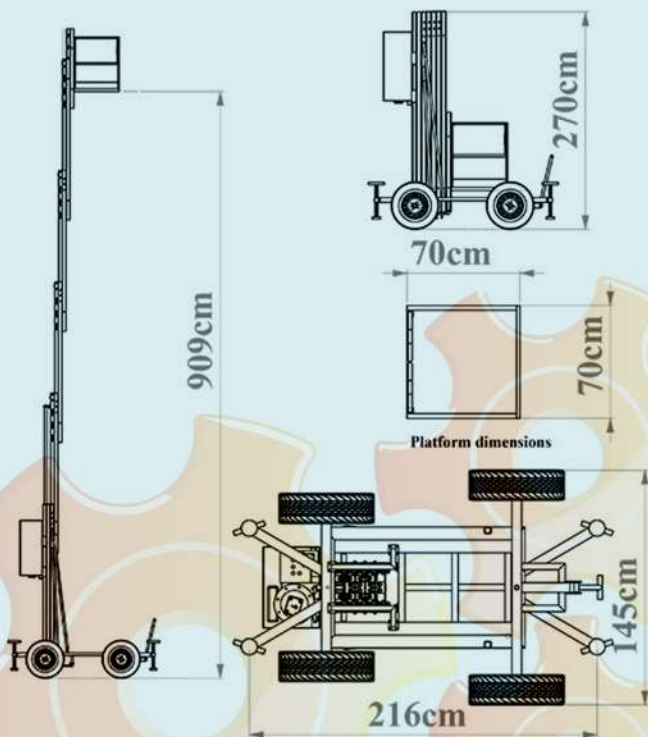

حل هوشمندانه چالش جا به جایی

بالابر تک ستونی 9 متری با چرخ خودرویی

بالابر تک ستونی 9 متری با چرخ خودرویی پاسخی کارآمد
به نیازهای دسترسی سریع و ایمن در پروژه‌های متوسط ارتفاع

سایر مشخصات

● ارتفاع دسترسی 11 متر