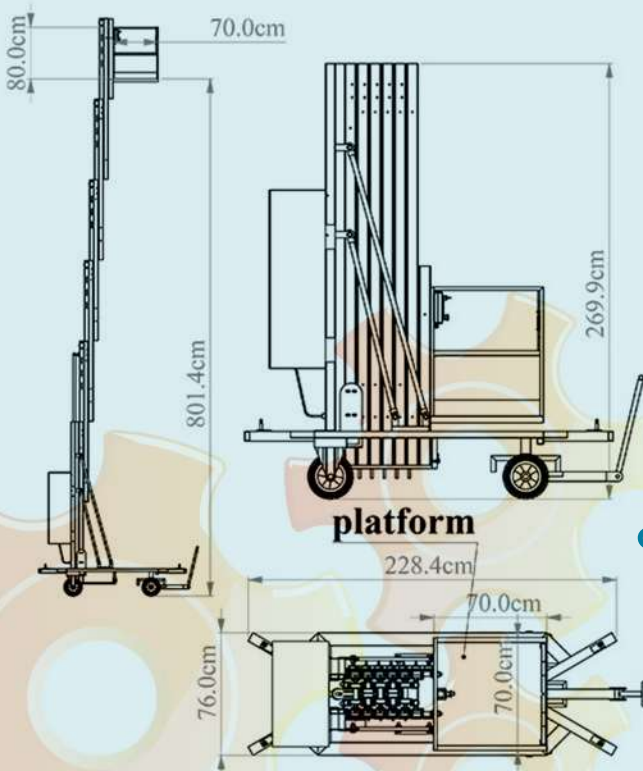

### بالابر تک ستونی 8 متری با چرخ کارگاهی

بالابر تک ستونی 8 متری با چرخ کارگاهی  
راهکاری کارآمد و ایمن برای انجام امور در ارتفاع

#### سایر مشخصات

● ارتفاع دسترسی 10 متر

989190809755+

www.dockleveler.ir

021-91097275

@dockleveler.ir

تهران پاکدشت بلوار امام رضا (جاده خاوران)، 200 متر بعد از بیمارستان شهدای پاکدشت به سمت تهران پلاک 763