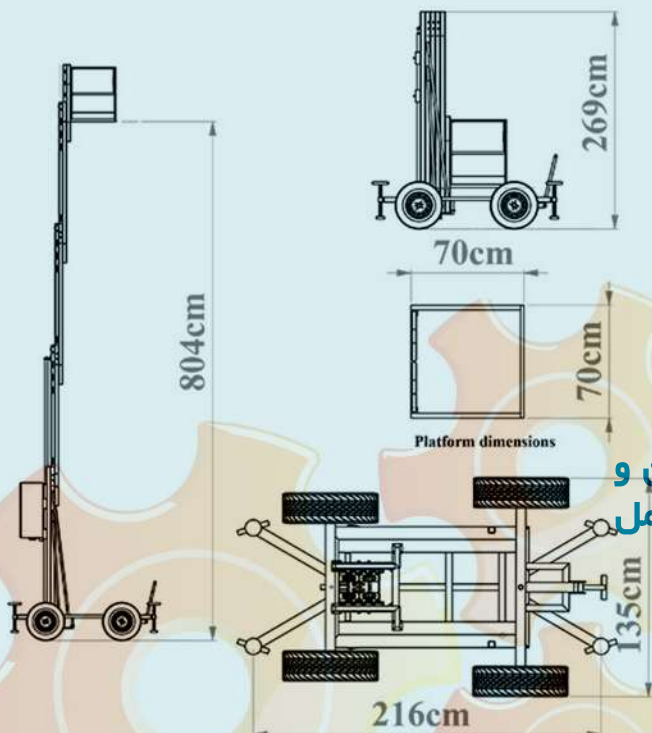

حل هوشمندانه چالش جا به جایی

بالابر تک ستونی 8 متری با چرخ خودرویی

بالابر تک ستونی 8 متری با چرخ خودرویی راهکاری مطمئن و پویا برای انجام فعالیت‌های ارتفاعی با سهولت و ایمنی کامل

سایر مشخصات

● ارتفاع دسترسی 10 متر