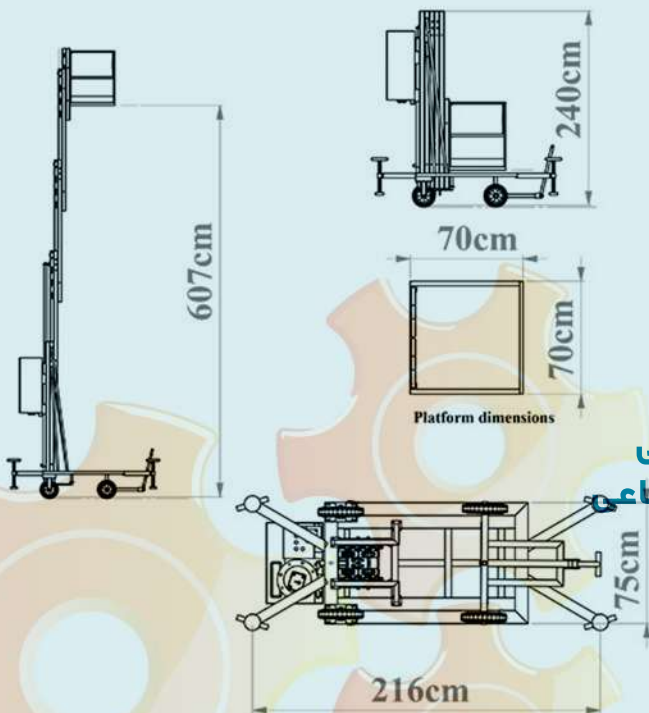

حل هوشمندانه چالش جابجایی

بالابر تک ستونی 6 متری با چرخ کارگاهی

بالابر تک ستونی 6 متری با چرخ کارگاهی ترکیبی
از تحرک بالا و ایمنی برای انجام فعالیت‌های ارتفاعی

سایر مشخصات

- ارتفاع دسترسی 8 متر

989190809755+