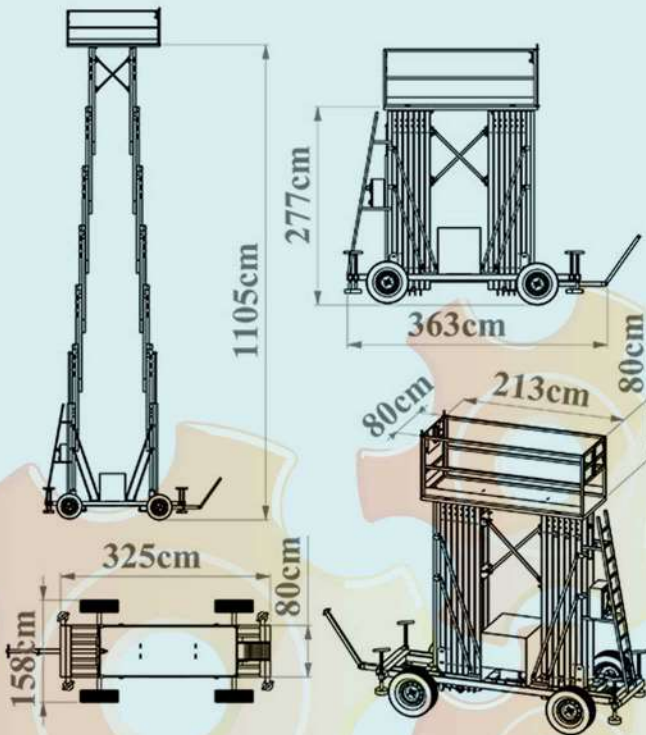

حل هوشمندانه چالش جا به جایی

بالابر دو ستونی 6 متری با ظرفیت 200 کیلوگرم

بالابر دو ستونی 6 متری با ظرفیت 200 کیلوگرم
انتخابی ایده آل و ایمن برای کار در ارتفاعات

سایر مشخصات

● ارتفاع دسترسی 8 متر

989190809755+

حل هوشمندانه چالش جا به جایی

بالابر دو ستونی 10 متری با ظرفیت 200 کیلوگرم

بالابر دو ستونی 10 متری با ظرفیت 200 کیلوگرم؛
راه‌حلی کارآمد برای انجام امور ارتفاعی با ایمنی بالا

سایر مشخصات

• ارتفاع دسترسی 12 متر

بالابر دو ستونی 11 متری با ظرفیت 200 کیلوگرم؛
انتخابی ایده آل برای جابجایی کارآمد در ارتفاعات

سایر مشخصات

● ارتفاع دسترسی 13 متر

989190809755+

www.dockleveler.ir

021-91097275

@dockleveler.ir

تهران پاکدشت بلوار امام رضا (جاده خاوران)، 200 متر بعد از بیمارستان شهدای پاکدشت به سمت تهران پلاک 763

حل هوشمندانه چالش جا به جایی

بالابر دو ستونی 12 متری با ظرفیت 200 کیلوگرم

بالابر دو ستونی 12 متری با ظرفیت 200 کیلوگرم؛
راهکاری مطمئن، ایمن برای جابه جایی در ارتفاعات

سایر مشخصات

● ارتفاع دسترسی 14 متر

989190809755+