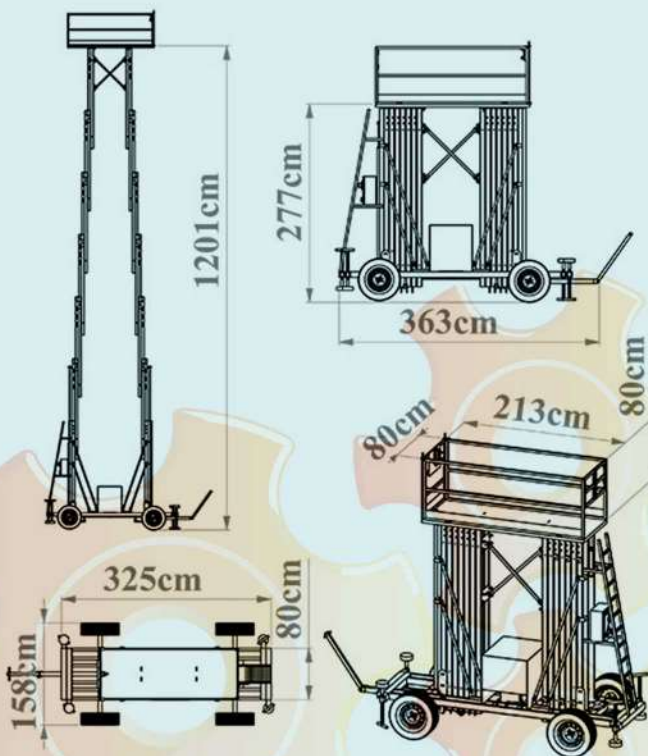

حل هوشمندانه چالش جا به جایی

بالابر دو ستونی 6 متری با ظرفیت 200 کیلوگرم

بالابر دو ستونی 6 متری با ظرفیت 200 کیلوگرم
انتخابی ایده آل و ایمن برای کار در ارتفاعات

سایر مشخصات

● ارتفاع دسترسی 8 متر

989190809755+

حل هوشمندانه چالش جا به جایی

بالابر دو ستونی 10 متری با ظرفیت 200 کیلوگرم

بالابر دو ستونی 10 متری با ظرفیت 200 کیلوگرم؛
راه‌حلی کارآمد برای انجام امور ارتفاعی با ایمنی بالا

سایر مشخصات

• ارتفاع دسترسی 12 متر

بالابر دو ستونی 11 متری با ظرفیت 200 کیلوگرم؛
انتخابی ایده آل برای جابجایی کارآمد در ارتفاعات

سایر مشخصات

● ارتفاع دسترسی 13 متر

989190809755+

www.dockleveler.ir

021-91097275

@dockleveler.ir

تهران پاکدشت بلوار امام رضا (جاده خاوران)، 200 متر بعد از بیمارستان شهدای پاکدشت به سمت تهران پلاک 763

حل هوشمندانه چالش جا به جایی

بالابر دو ستونی 12 متری با ظرفیت 200 کیلوگرم

بالابر دو ستونی 12 متری با ظرفیت 200 کیلوگرم؛
راهکاری مطمئن، ایمن برای جابه جایی در ارتفاعات

سایر مشخصات

● ارتفاع دسترسی 14 متر

989190809755+