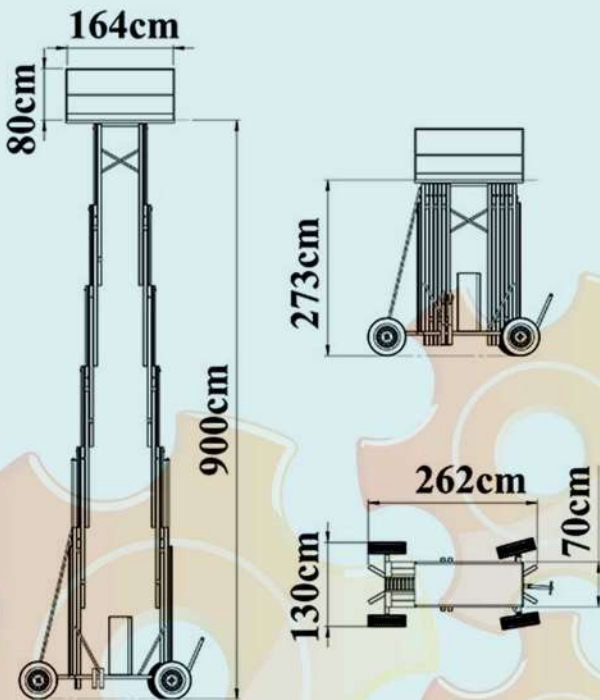

حل هوشمندانه چالش جا به جایی

بالابر دو ستونی 9 متری با ظرفیت 200 کیلوگرم

بالابر دو ستونی 9 متری با ظرفیت 200 کیلوگرم؛
راه‌حلی مطمئن برای انجام فعالیت‌های ارتفاعی.

سایر مشخصات

● ارتفاع دسترسی 11 متر

989190809755+

www.dockleveler.ir

021-91097275

@dockleveler.ir

تهران پاکدشت بلوار امام رضا (جاده خاوران)، 200 متر بعد از بیمارستان شهدای پاکدشت به سمت تهران پلاک 763