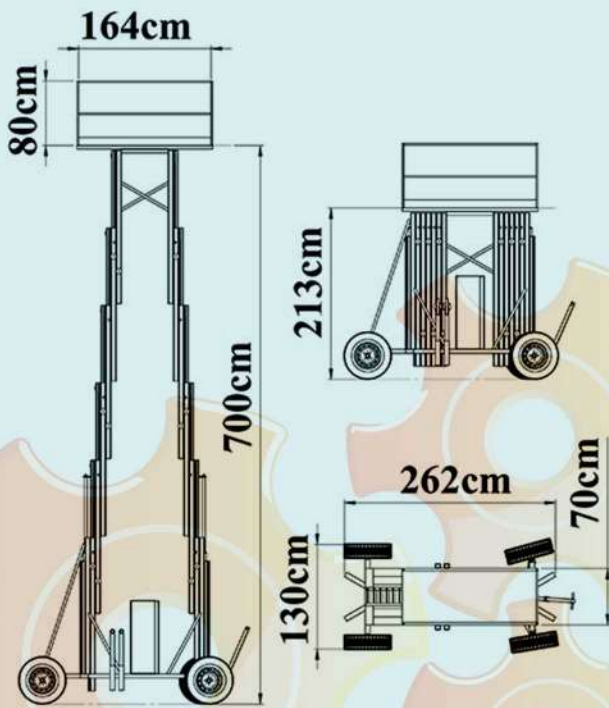

حل هوشمندانه چالش جا به جایی

بالابر دو ستونی 6 متری با ظرفیت 200 کیلوگرم

بالابر دو ستونی 6 متری با ظرفیت 200 کیلوگرم
انتخابی ایده آل و ایمن برای کار در ارتفاعات

سایر مشخصات

● ارتفاع دسترسی 8 متر

989190809755+

بالابر دو ستونی 7 متری با ظرفیت 200 کیلوگرم
راه‌حلی ایمن و مطمئن برای انجام امور در ارتفاع

سایر مشخصات

● ارتفاع دسترسی 9 متر

989190809755+

www.dockleveler.ir

021-91097275

@dockleveler.ir

تهران پاکدشت بلوار امام رضا (جاده خاوران)، 200 متر بعد از بیمارستان شهدای پاکدشت به سمت تهران پلاک 763

حل هوشمندانه چالش جا به جایی

بالابر دو ستونی 8 متری با ظرفیت 200 کیلوگرم

بالابر دو ستونی 8 متری با ظرفیت 200 کیلوگرم
راهکاری ایمن و قابل اعتماد برای انجام کارهای ارتفاعی

سایر مشخصات

• ارتفاع دسترسی 10 متر

حل هوشمندانه چالش جا به جایی

بالابر دو ستونی 10 متری با ظرفیت 200 کیلوگرم

بالابر دو ستونی 10 متری با ظرفیت 200 کیلوگرم؛
راه‌حلی کارآمد برای انجام امور ارتفاعی با ایمنی بالا

سایر مشخصات

• ارتفاع دسترسی 12 متر