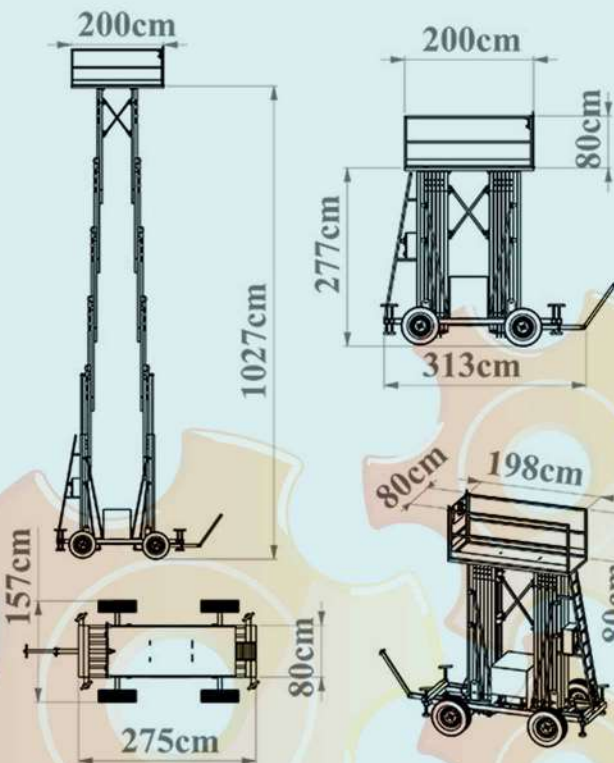

حل هوشمندانه چالش جا به جایی

بالابر دو ستونی 6 متری با ظرفیت 200 کیلوگرم

بالابر دو ستونی 6 متری با ظرفیت 200 کیلوگرم
انتخابی ایده آل و ایمن برای کار در ارتفاعات

سایر مشخصات

● ارتفاع دسترسی 8 متر

989190809755+

حل هوشمندانه چالش جا به جایی

بالابر دو ستونی 8 متری با ظرفیت 200 کیلوگرم

بالابر دو ستونی 8 متری با ظرفیت 200 کیلوگرم
راهکاری ایمن و قابل اعتماد برای انجام کارهای ارتفاعی

سایر مشخصات

• ارتفاع دسترسی 10 متر

بالابر دو ستونی 9 متری با ظرفیت 200 کیلوگرم؛
راه‌حلی مطمئن برای انجام فعالیت‌های ارتفاعی.

سایر مشخصات

● ارتفاع دسترسی 11 متر

989190809755+

www.dockleveler.ir

021-91097275

@dockleveler.ir

تهران پاکدشت بلوار امام رضا (جاده خاوران)، 200 متر بعد از بیمارستان شهدای پاکدشت به سمت تهران پلاک 763

حل هوشمندانه چالش جا به جایی

بالابر دو ستونی 10 متری با ظرفیت 200 کیلوگرم

بالابر دو ستونی 10 متری با ظرفیت 200 کیلوگرم؛
راه‌حلی کارآمد برای انجام امور ارتفاعی با ایمنی بالا

سایر مشخصات

• ارتفاع دسترسی 12 متر