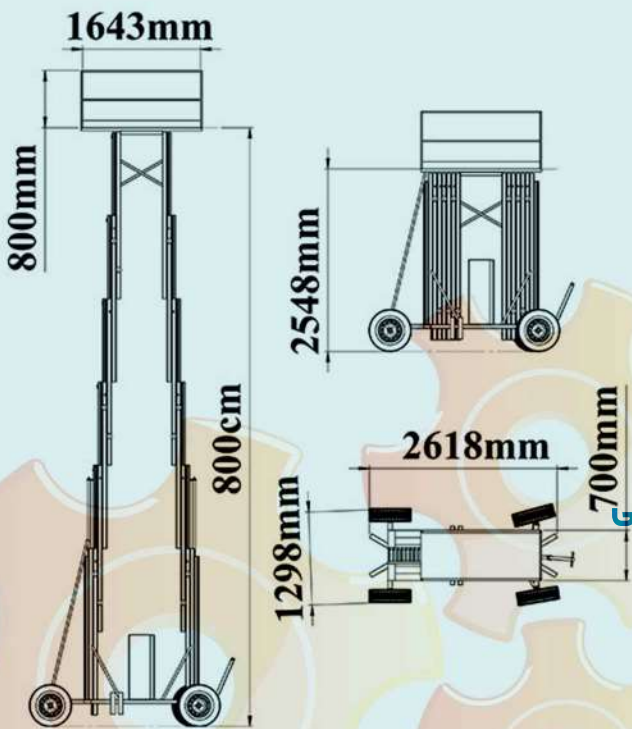

حل هوشمندانه چالش جا به جایی

بالابر دو ستونی 6 متری با ظرفیت 200 کیلوگرم

بالابر دو ستونی 6 متری با ظرفیت 200 کیلوگرم
انتخابی ایده آل و ایمن برای کار در ارتفاعات

سایر مشخصات

● ارتفاع دسترسی 8 متر

989190809755+

بالابر دو ستونی 7 متری با ظرفیت 200 کیلوگرم
راه‌حلی ایمن و مطمئن برای انجام امور در ارتفاع

سایر مشخصات

● ارتفاع دسترسی 9 متر

989190809755+

www.dockleveler.ir

021-91097275

@dockleveler.ir

تهران پاکدشت بلوار امام رضا (جاده خاوران)، 200 متر بعد از بیمارستان شهدای پاکدشت به سمت تهران پلاک 763

حل هوشمندانه چالش جا به جایی

بالابر دو ستونی 8 متری با ظرفیت 200 کیلوگرم

بالابر دو ستونی 8 متری با ظرفیت 200 کیلوگرم
راهکاری ایمن و قابل اعتماد برای انجام کارهای ارتفاعی

سایر مشخصات

• ارتفاع دسترسی 10 متر

حل هوشمندانه چالش جا به جایی

بالابر دو ستونی 10 متری با ظرفیت 200 کیلوگرم

بالابر دو ستونی 10 متری با ظرفیت 200 کیلوگرم؛
راه‌حلی کارآمد برای انجام امور ارتفاعی با ایمنی بالا

سایر مشخصات

• ارتفاع دسترسی 12 متر