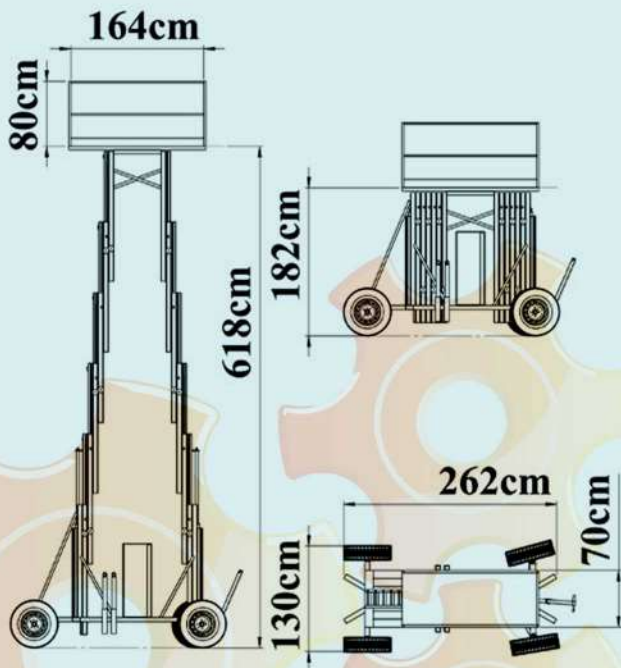

حل هوشمندانه چالش جا به جایی

بالابر دو ستونی 6 متری با ظرفیت 200 کیلوگرم

بالابر دو ستونی 6 متری با ظرفیت 200 کیلوگرم
انتخابی ایده آل و ایمن برای کار در ارتفاعات

سایر مشخصات

● ارتفاع دسترسی 8 متر

989190809755+

حل هوشمندانه چالش جا به جایی

بالابر دو ستونی 8 متری با ظرفیت 200 کیلوگرم

بالابر دو ستونی 8 متری با ظرفیت 200 کیلوگرم
راهکاری ایمن و قابل اعتماد برای انجام کارهای ارتفاعی

سایر مشخصات

• ارتفاع دسترسی 10 متر

حل هوشمندانه چالش جا به جایی

بالابر دو ستونی 10 متری با ظرفیت 200 کیلوگرم

بالابر دو ستونی 10 متری با ظرفیت 200 کیلوگرم؛
راه‌حلی کارآمد برای انجام امور ارتفاعی با ایمنی بالا

سایر مشخصات

• ارتفاع دسترسی 12 متر

حل هوشمندانه چالش جا به جایی

بالابر دو ستونی 12 متری با ظرفیت 200 کیلوگرم

بالابر دو ستونی 12 متری با ظرفیت 200 کیلوگرم؛
راهکاری مطمئن، ایمن برای جابه جایی در ارتفاعات

سایر مشخصات

● ارتفاع دسترسی 14 متر

989190809755+