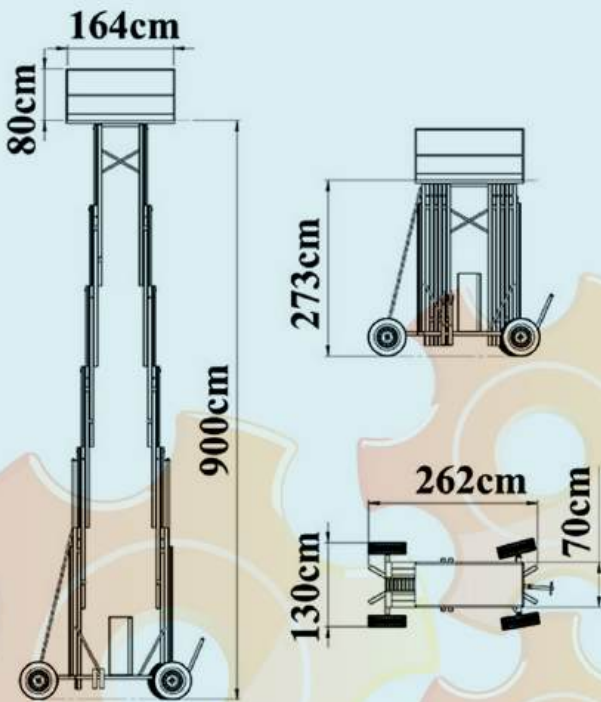

حل هوشمندانه چالش جا به جایی

بالابر دو ستونی 9 متری با ظرفیت 200 کیلوگرم

بالابر دو ستونی 9 متری با ظرفیت 200 کیلوگرم؛
راه‌حلی مطمئن برای انجام فعالیت‌های ارتفاعی.

سایر مشخصات

● ارتفاع دسترسی 11 متر

989190809755+