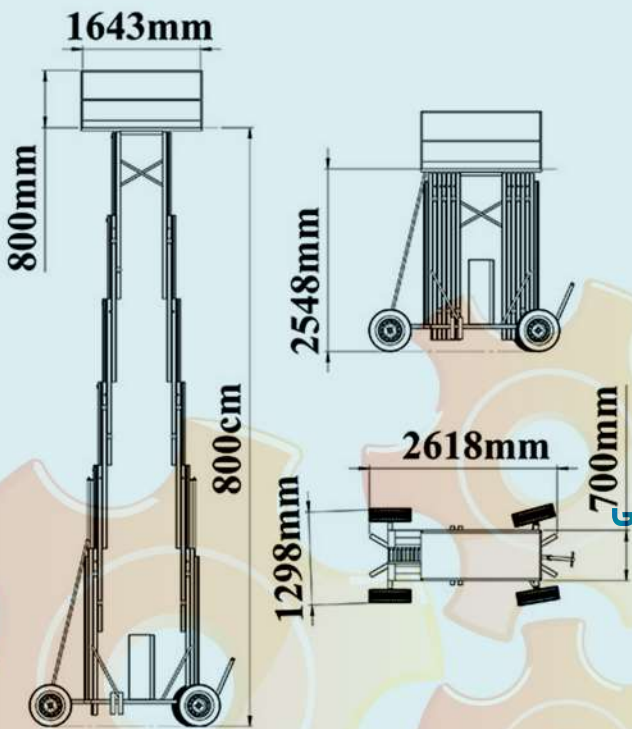

حل هوشمندانه چالش جا به جایی

بالابر دو ستونی 8 متری با ظرفیت 200 کیلوگرم

بالابر دو ستونی 8 متری با ظرفیت 200 کیلوگرم
راهکاری ایمن و قابل اعتماد برای انجام کارهای ارتفاعی

سایر مشخصات

● ارتفاع دسترسی 10 متر