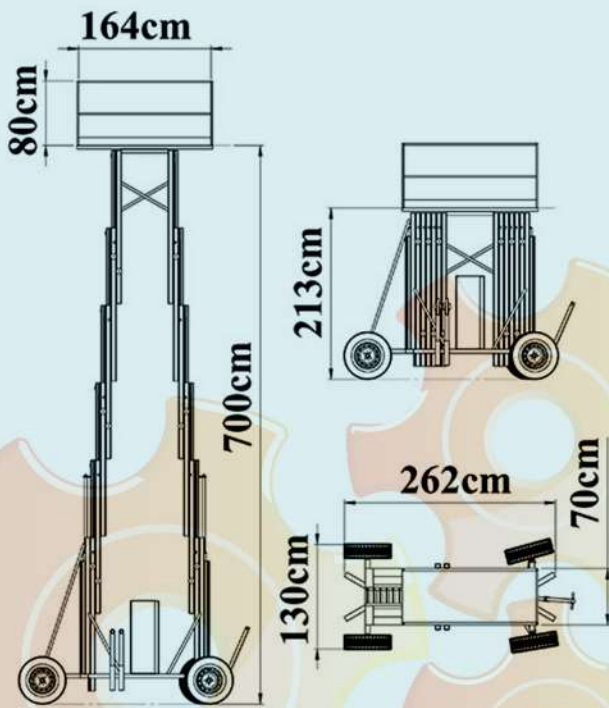

حل هوشمندانه چالش جابجایی

بالابر دو ستونی 7 متری با ظرفیت 200 کیلوگرم

بالابر دو ستونی 7 متری با ظرفیت 200 کیلوگرم
راه‌حلی ایمن و مطمئن برای انجام امور در ارتفاع

سایر مشخصات

● ارتفاع دسترسی 9 متر

989190809755+