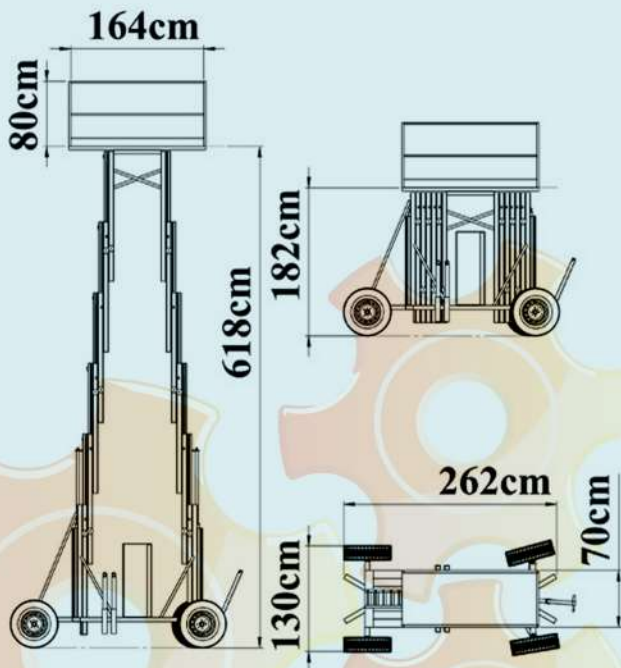

حل هوشمندانه چالش جا به جایی

بالابر دو ستونی 6 متری با ظرفیت 200 کیلوگرم

بالابر دو ستونی 6 متری با ظرفیت 200 کیلوگرم
انتخابی ایده آل و ایمن برای کار در ارتفاعات

سایر مشخصات

● ارتفاع دسترسی 8 متر

989190809755+