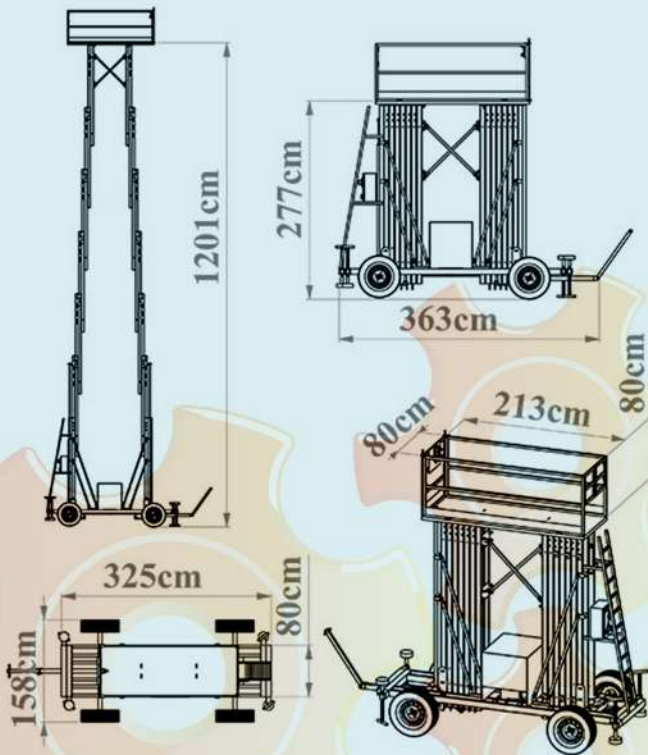

حل هوشمندانه چالش جابجایی

بالابر دو ستونی 12 متری با ظرفیت 200 کیلوگرم

بالابر دو ستونی 12 متری با ظرفیت 200 کیلوگرم؛
راهکاری مطمئن، ایمن برای جابجایی در ارتفاعات

سایر مشخصات

● ارتفاع دسترسی 14 متر

989190809755+