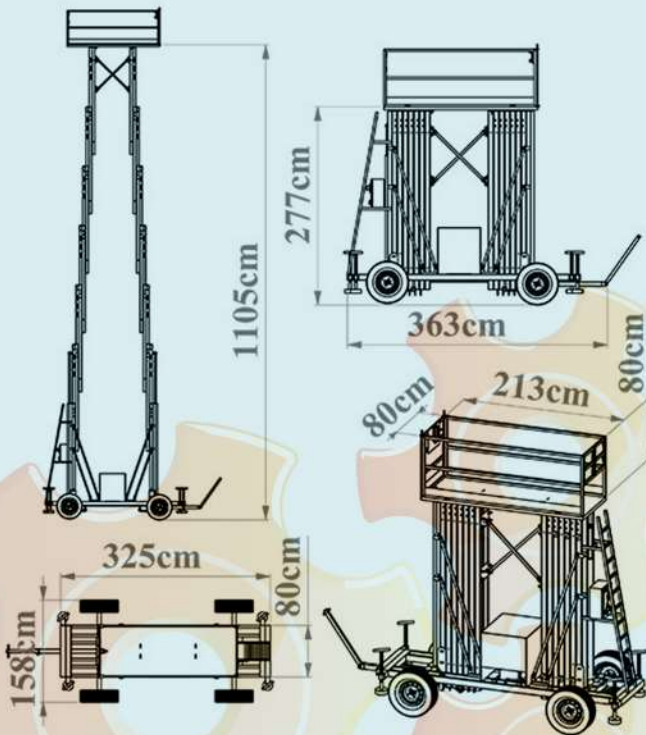

### بالابر دو ستونی 11 متری با ظرفیت 200 کیلوگرم

بالابر دو ستونی 11 متری با ظرفیت 200 کیلوگرم؛  
انتخابی ایده آل برای جابجایی کارآمد در ارتفاعات

#### سایر مشخصات

● ارتفاع دسترسی 13 متر

989190809755+

www.dockleveler.ir

021-91097275

@dockleveler.ir

تهران پاکدشت بلوار امام رضا (جاده خاوران)، 200 متر بعد از بیمارستان شهدای پاکدشت به سمت تهران پلاک 763