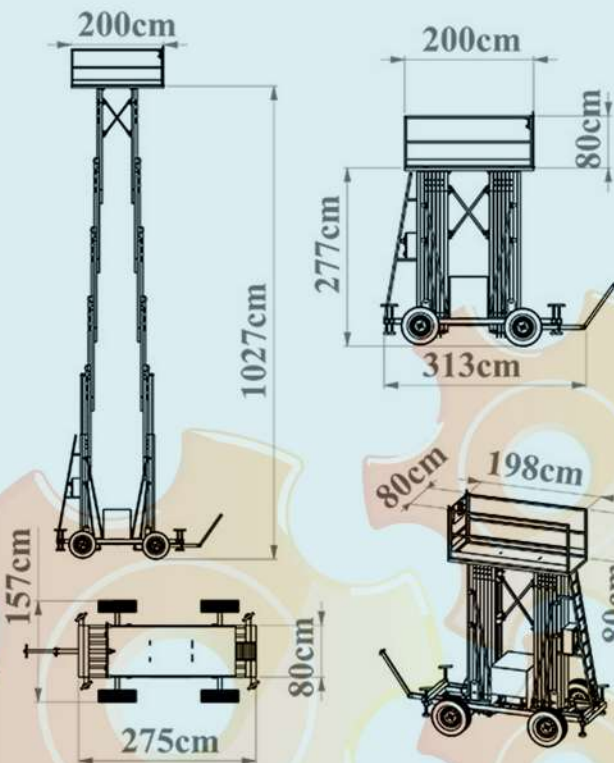

### بالابر دو ستونی 10 متری با ظرفیت 200 کیلوگرم

بالابر دو ستونی 10 متری با ظرفیت 200 کیلوگرم؛  
راه‌حلی کارآمد برای انجام امور ارتفاعی با ایمنی بالا

#### سایر مشخصات

● ارتفاع دسترسی 12 متر

989190809755+

www.dockleveler.ir

021-91097275

@dockleveler.ir

تهران پاکدشت بلوار امام رضا (جاده خاوران)، 200 متر بعد از بیمارستان شهدای پاکدشت به سمت تهران پلاک 763